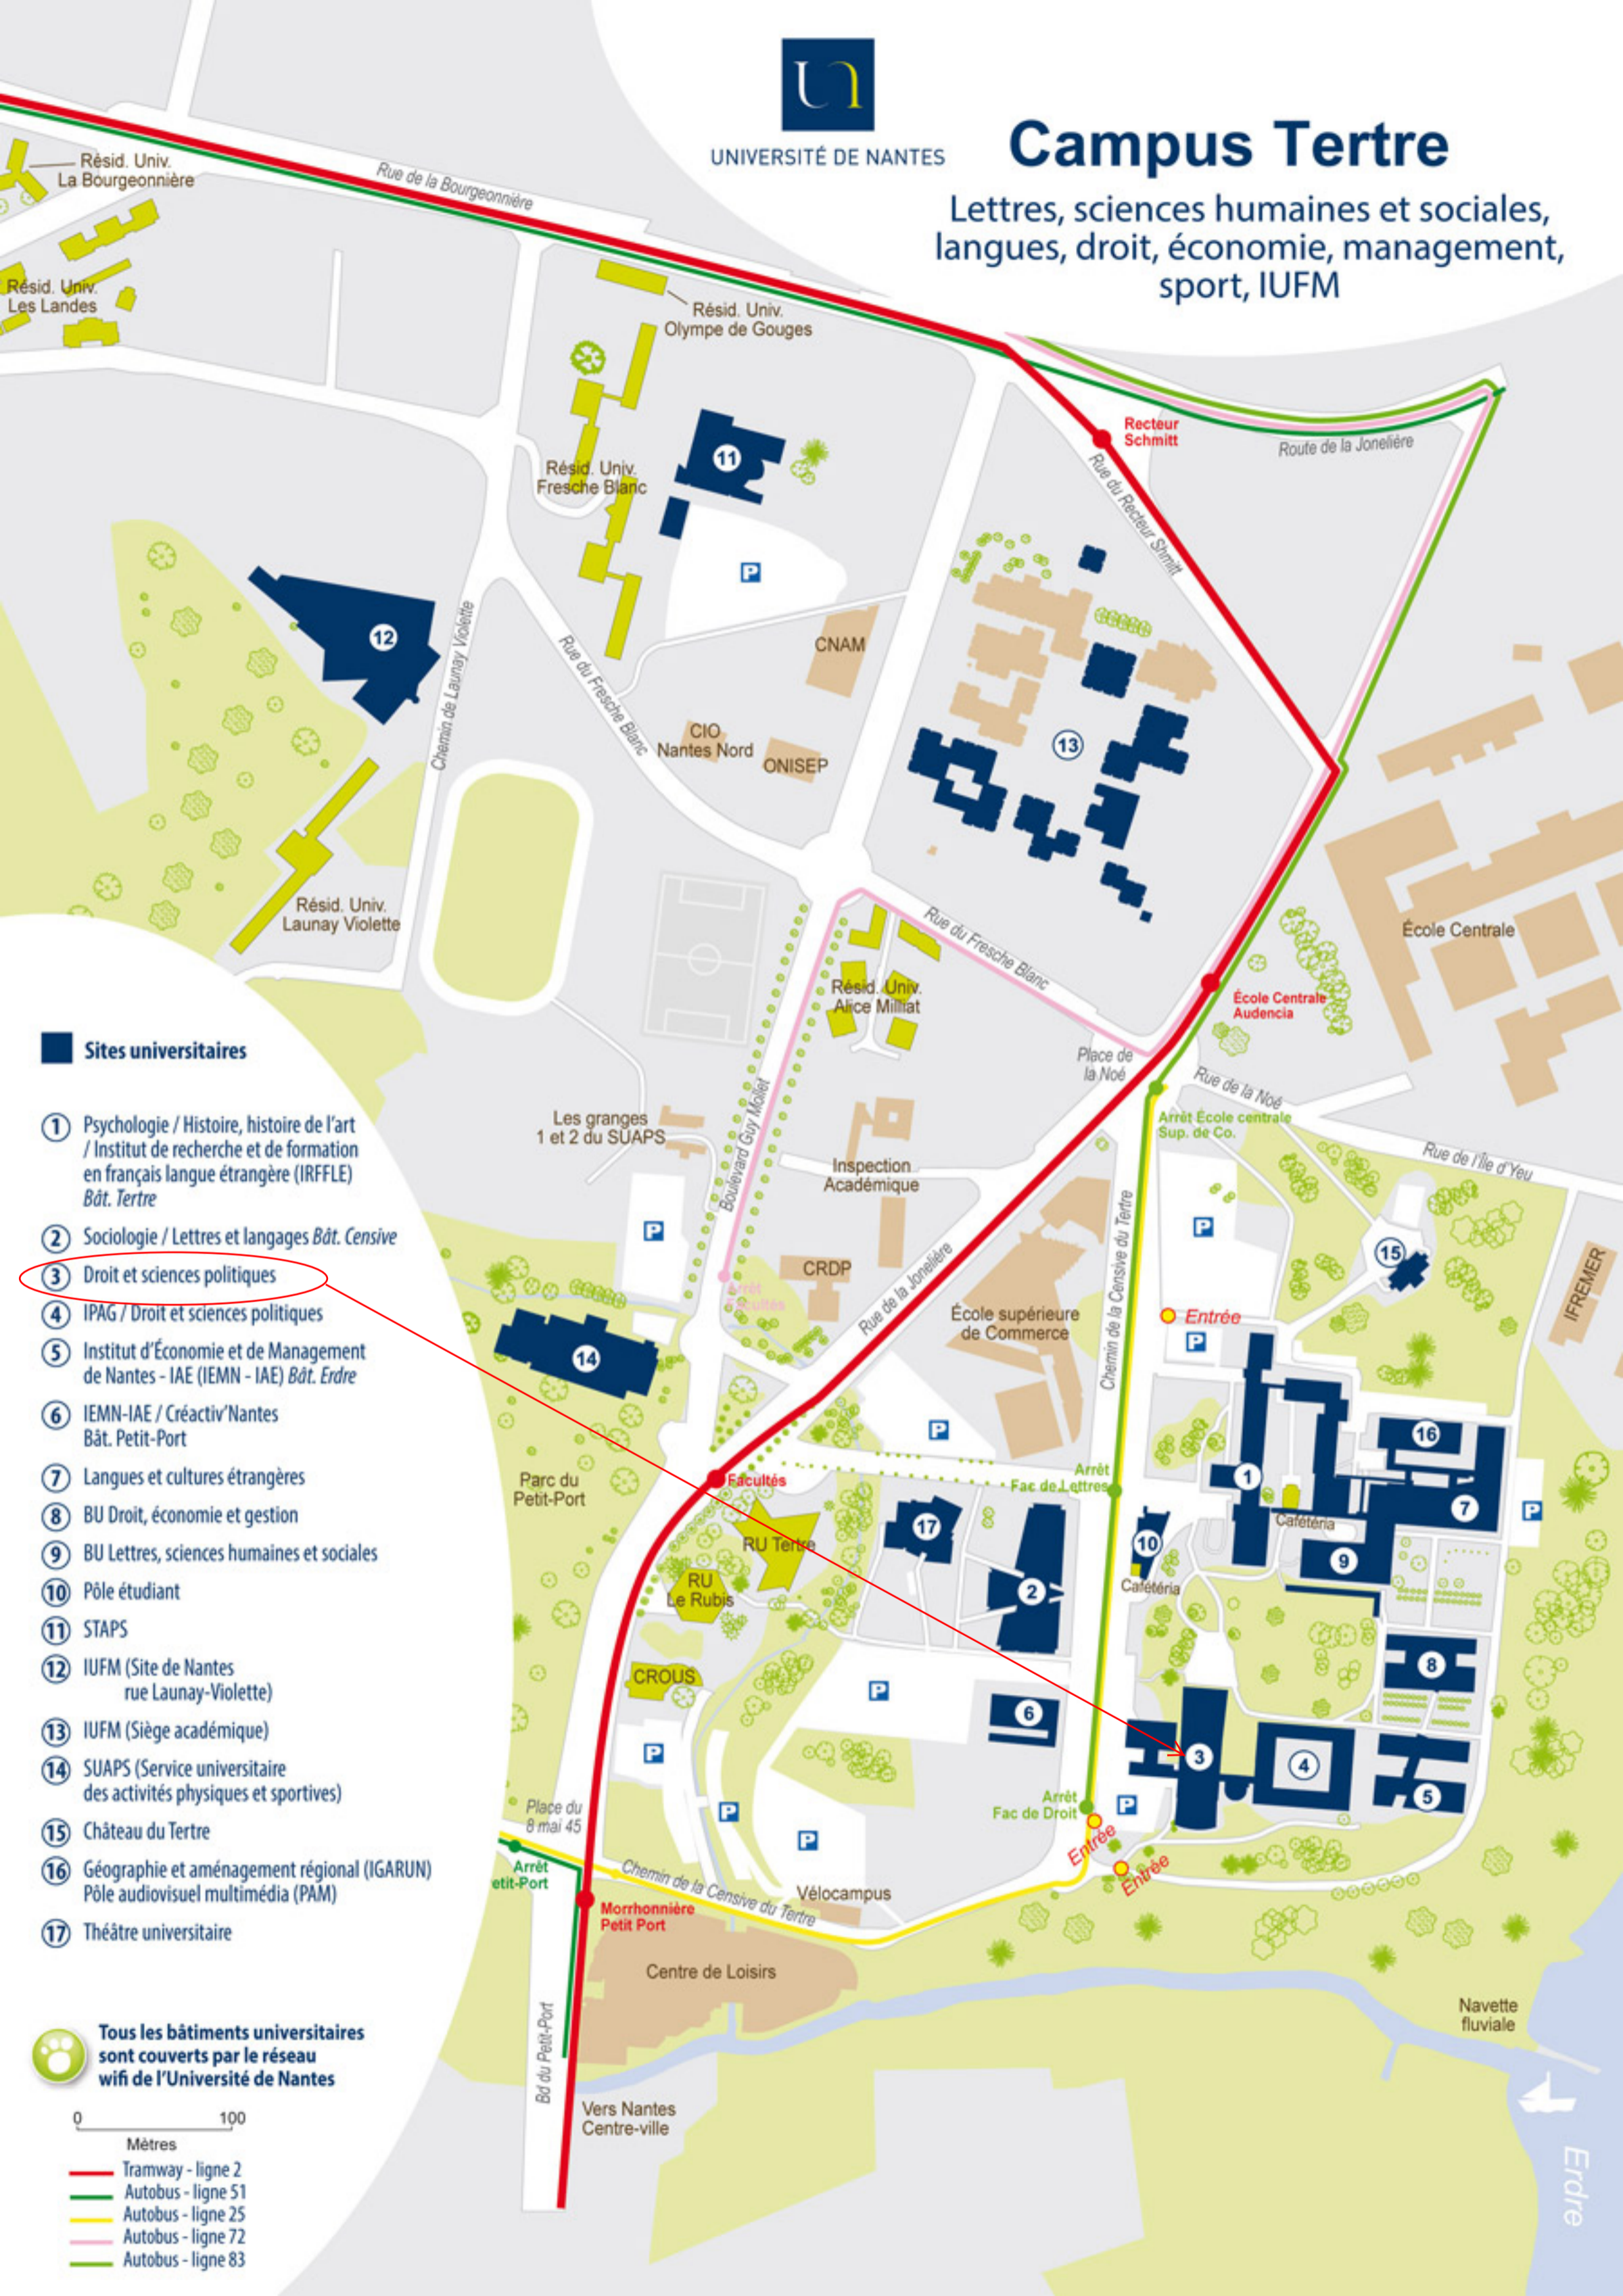

UNIVERSITÉ DE NANTES

Campus Tertre

Lettres, sciences humaines et sociales, langues, droit, économie, management, sport, IUFM

Sites universitaires

- ① Psychologie / Histoire, histoire de l'art / Institut de recherche et de formation en français langue étrangère (IRFFLE) Bât. Tertre
- ② Sociologie / Lettres et langages Bât. Censive
- ③ Droit et sciences politiques
- ④ IPAG / Droit et sciences politiques
- ⑤ Institut d'Économie et de Management de Nantes - IAE (IEMN - IAE) Bât. Erdre
- ⑥ IEMN-IAE / Créativ'Nantes Bât. Petit-Port
- ⑦ Langues et cultures étrangères
- ⑧ BU Droit, économie et gestion
- ⑨ BU Lettres, sciences humaines et sociales
- ⑩ Pôle étudiant
- ⑪ STAPS
- ⑫ IUFM (Site de Nantes rue Launay-Violette)
- ⑬ IUFM (Siège académique)
- ⑭ SUAPS (Service universitaire des activités physiques et sportives)
- ⑮ Château du Tertre
- ⑯ Géographie et aménagement régional (IGARUN) Pôle audiovisuel multimédia (PAM)
- ⑰ Théâtre universitaire

Tous les bâtiments universitaires sont couverts par le réseau wifi de l'Université de Nantes

0 100 Mètres

- Tramway - ligne 2
- Autobus - ligne 51
- Autobus - ligne 25
- Autobus - ligne 72
- Autobus - ligne 83

Erdre