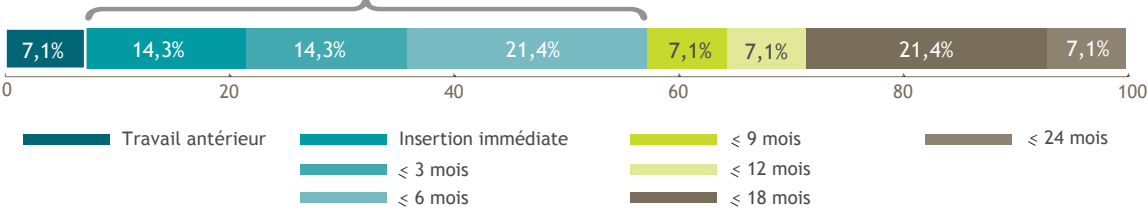

MENTION

Biologie Santé / Ingénierie chimique et biologique

SPÉCIALITÉ

Sciences de l'aliment et nutrition humaine

25 diplômés

20 étudiants enquêtés

15 réponses

DURÉE DE RECHERCHE DU 1^{er} EMPLOI

Nombre de réponses : 14

≤ 6 MOIS : 50%

LE DEVENIR DES DIPLÔMÉS

Situation professionnelle au 1^{er} Déc 2013,
18 mois après l'obtention de leur diplôme

Situation professionnelle au 1^{er} Déc 2014,
30 mois après l'obtention de leur diplôme

SATISFACTION

Emploi en accord avec formation

OUI : 92,3%

Nombre de réponses : 13

Satisfaction de l'emploi

OUI : 84,6%

Nombre de réponses : 13

DES INTITULÉS D'EMPLOIS