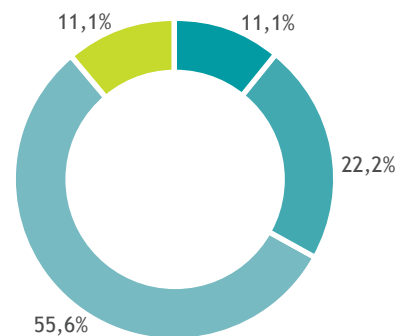

Le salaire (net mensuel)

Nombre de réponses : 9
dont 1 à temps partiel