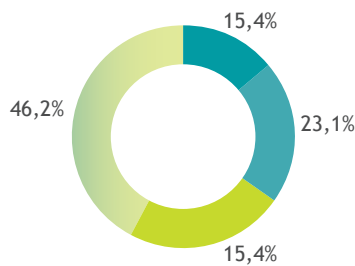

Le contrat

Nombre de réponses : 13