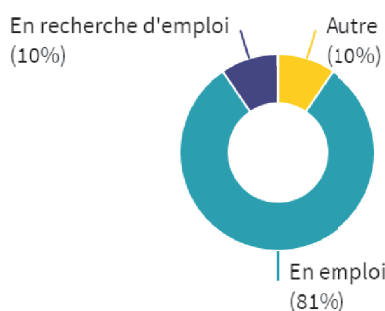

### SITUATION PROFESSIONNELLE

Situation au 1er mars 2022, soit 6 à 8 mois après l'obtention du master.

Nombre de réponse(s) : 21

Taux  
d'insertion :  
**89%**

Définition : Le **taux d'insertion**, ou taux net d'emploi, est la part des diplômés occupant un emploi sur l'ensemble des diplômés présents sur le marché du travail (en emploi ou au chômage).