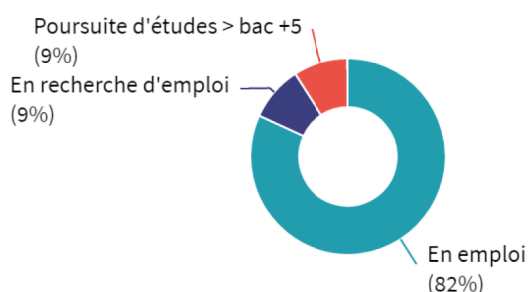

## Sciences humaines et sociales : Archéologie, sciences pour l'archéologie : Métiers de l'archéologie

Promotion : MASTER 2020-2021

11 réponses  
sur 11  
↓  
100% de  
participation

### SITUATION PROFESSIONNELLE

Situation au 1er mars 2022, soit 6 à 8 mois après l'obtention du master.

Nombre de réponse(s) : 11

Taux  
d'insertion :  
**90%**

Définition : Le **taux d'insertion**, ou taux net d'emploi, est la part des diplômés occupant un emploi sur l'ensemble des diplômés présents sur le marché du travail (en emploi ou au chômage).