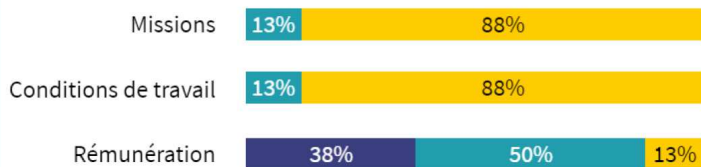

Satisfaction dans l'emploi

Nombre de réponse(s) : 8

● Pas du tout
● Plutôt non
● Plutôt oui
● Tout à fait

Accord de l'emploi avec...

Nombre de réponse(s) : 8

Niveau bac +5

88%

Domaine du master

88%

Projet professionnel

88%