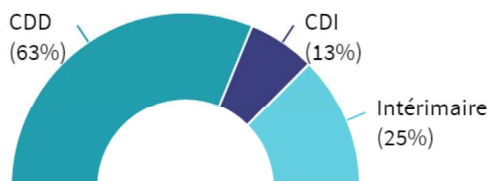

CONDITIONS D'EMPLOI

Contrat de travail

Nombre de réponse(s) : 8