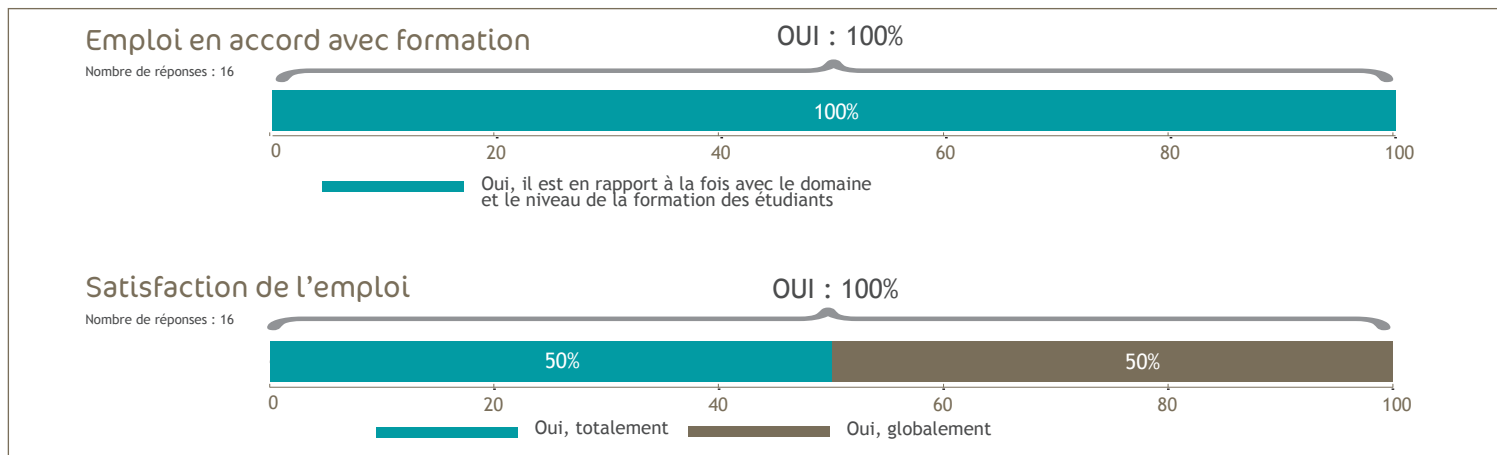

Enquête MASTERS 2009

30 diplômés

29 étudiants enquêtés

22 réponses

Situation professionnelle au 1^{er} décembre 2011

Promotion : MASTER 2008 - 2009

DURÉE DE RECHERCHE DU 1^{er} EMPLOI

DEVENIR DES DIPLÔMÉS

SATISFACTION

INTITULÉS DE L'EMPLOI OCCUPÉ

Notaire stagiaire	Clerc de notaire	Notaire assistant
Clerc rédacteur	Notaire	

CARACTÉRISTIQUES DE L'EMPLOI

Les moyens pour trouver cet emploi

Nombre de réponses : 16