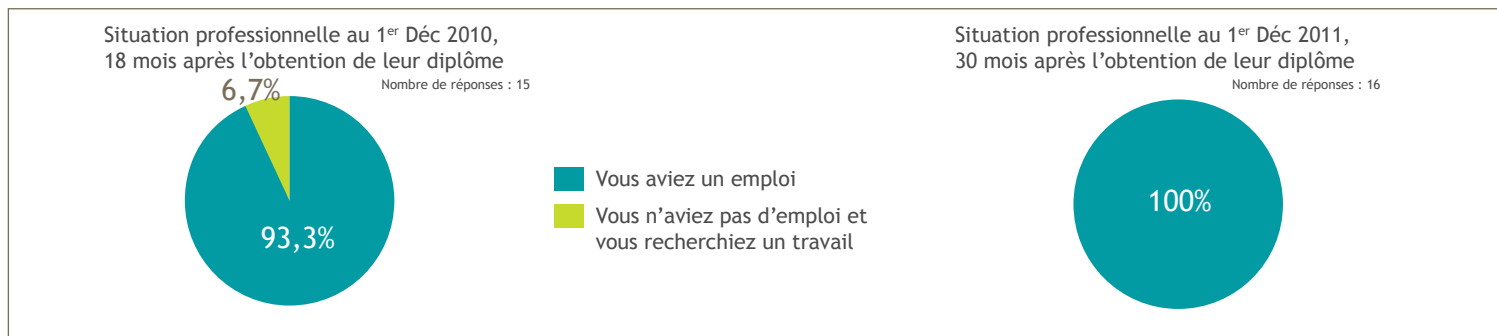

Enquête MASTERS 2009

30 diplômés

29 étudiants enquêtés

22 réponses

Situation professionnelle au 1^{er} décembre 2011

Promotion : MASTER 2008 - 2009

DURÉE DE RECHERCHE DU 1^{er} EMPLOI

DEVENIR DES DIPLÔMÉS

SATISFACTION

INTITULÉS DE L'EMPLOI OCCUPÉ

Notaire stagiaire	Clerc de notaire	Notaire assistant
Clerc rédacteur	Notaire	

CARACTÉRISTIQUES DE L'EMPLOI

Les moyens pour trouver cet emploi

Nombre de réponses : 16