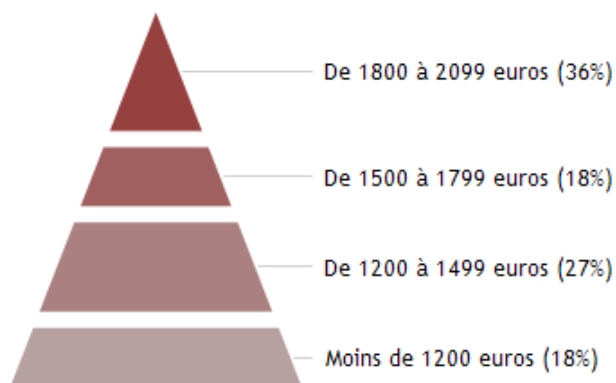

Statut

Nombre de réponse(s) : 12

Cadre Technicien Employé

Employeur

Nombre de réponse(s) : 12

Revenu net mensuel dont primes

(y compris temps partiel) Nombre de réponse(s) : 11

Salaire médian : 1500 euros