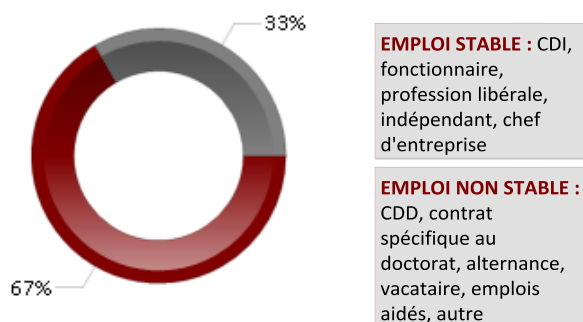

Concours de la fonction publique 18 %

Suite à un stage 9 %

DURÉE DE RECHERCHE DU 1er EMPLOI

Nombre de réponse(s) : 12

CARACTÉRISTIQUES DES EMPLOIS occupés à 30 mois

Contrat

Nombre de réponse(s) : 12

Emploi stable Emploi non stable