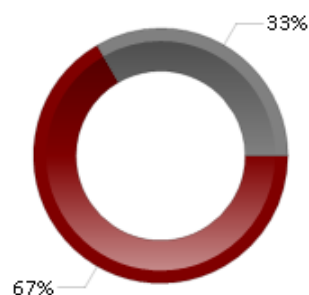

Statut

Nombre de réponse(s) : 12