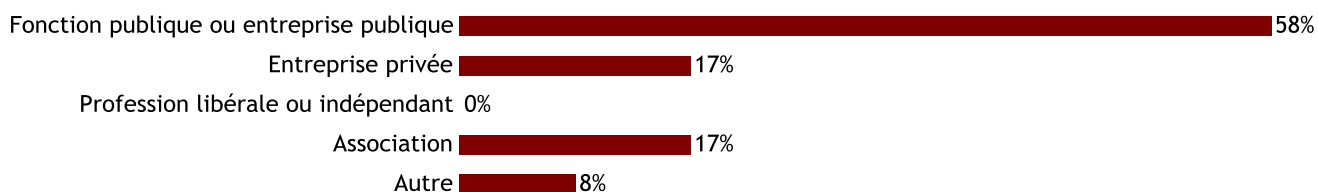

Statut

Nombre de réponse(s) : 12

Cadre Technicien Employé

Employeur

Nombre de réponse(s) : 12

Revenu net mensuel dont primes

(y compris temps partiel) Nombre de réponse(s) : 11

Salaire médian : 1500 euros