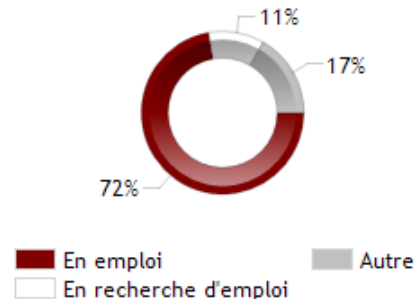

SPÉCIALITÉ

DROIT DE L'ENVIRONNEMENT ET DU DEVELOPPEMENT DURABLE

— DEVENIR DES DIPLÔMÉS —

Situation professionnelle au 1er décembre 2015, 18 mois après l'obtention de leur diplôme

Nombre de réponse(s) : 17

Situation professionnelle au 1er décembre 2016, 30 mois après l'obtention de leur diplôme

Nombre de réponse(s) : 18

— EXEMPLES D'INTITULÉ D'EMPLOI —

-CHEF DE PROJET PPNG

-AUDITEUR DE JUSTICE (MAGISTRAT EN FORMATION)