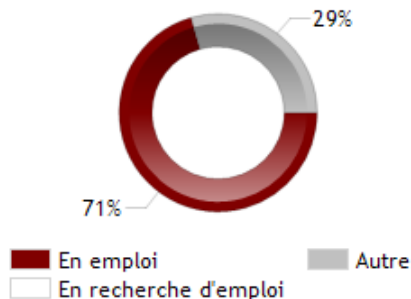

UNIVERSITÉ DE NANTES

DROIT, ECONOMIE, GESTION

27 diplômé(e)s

18 réponses

MENTION

DROIT PUBLIC

Situation professionnelle au 1er décembre 2016

Promotion: MASTER 2013-2014

SPÉCIALITÉ

DROIT DE L'ENVIRONNEMENT ET DU DEVELOPPEMENT DURABLE

— DEVENIR DES DIPLÔMÉS —

Situation professionnelle au 1er décembre 2015, 18 mois après l'obtention de leur diplôme

Nombre de réponse(s) : 17

Situation professionnelle au 1er décembre 2016, 30 mois après l'obtention de leur diplôme

Nombre de réponse(s) : 18

— EXEMPLES D'INTITULÉ D'EMPLOI —

-CHEF DE PROJET PPNG

-AUDITEUR DE JUSTICE (MAGISTRAT EN FORMATION)