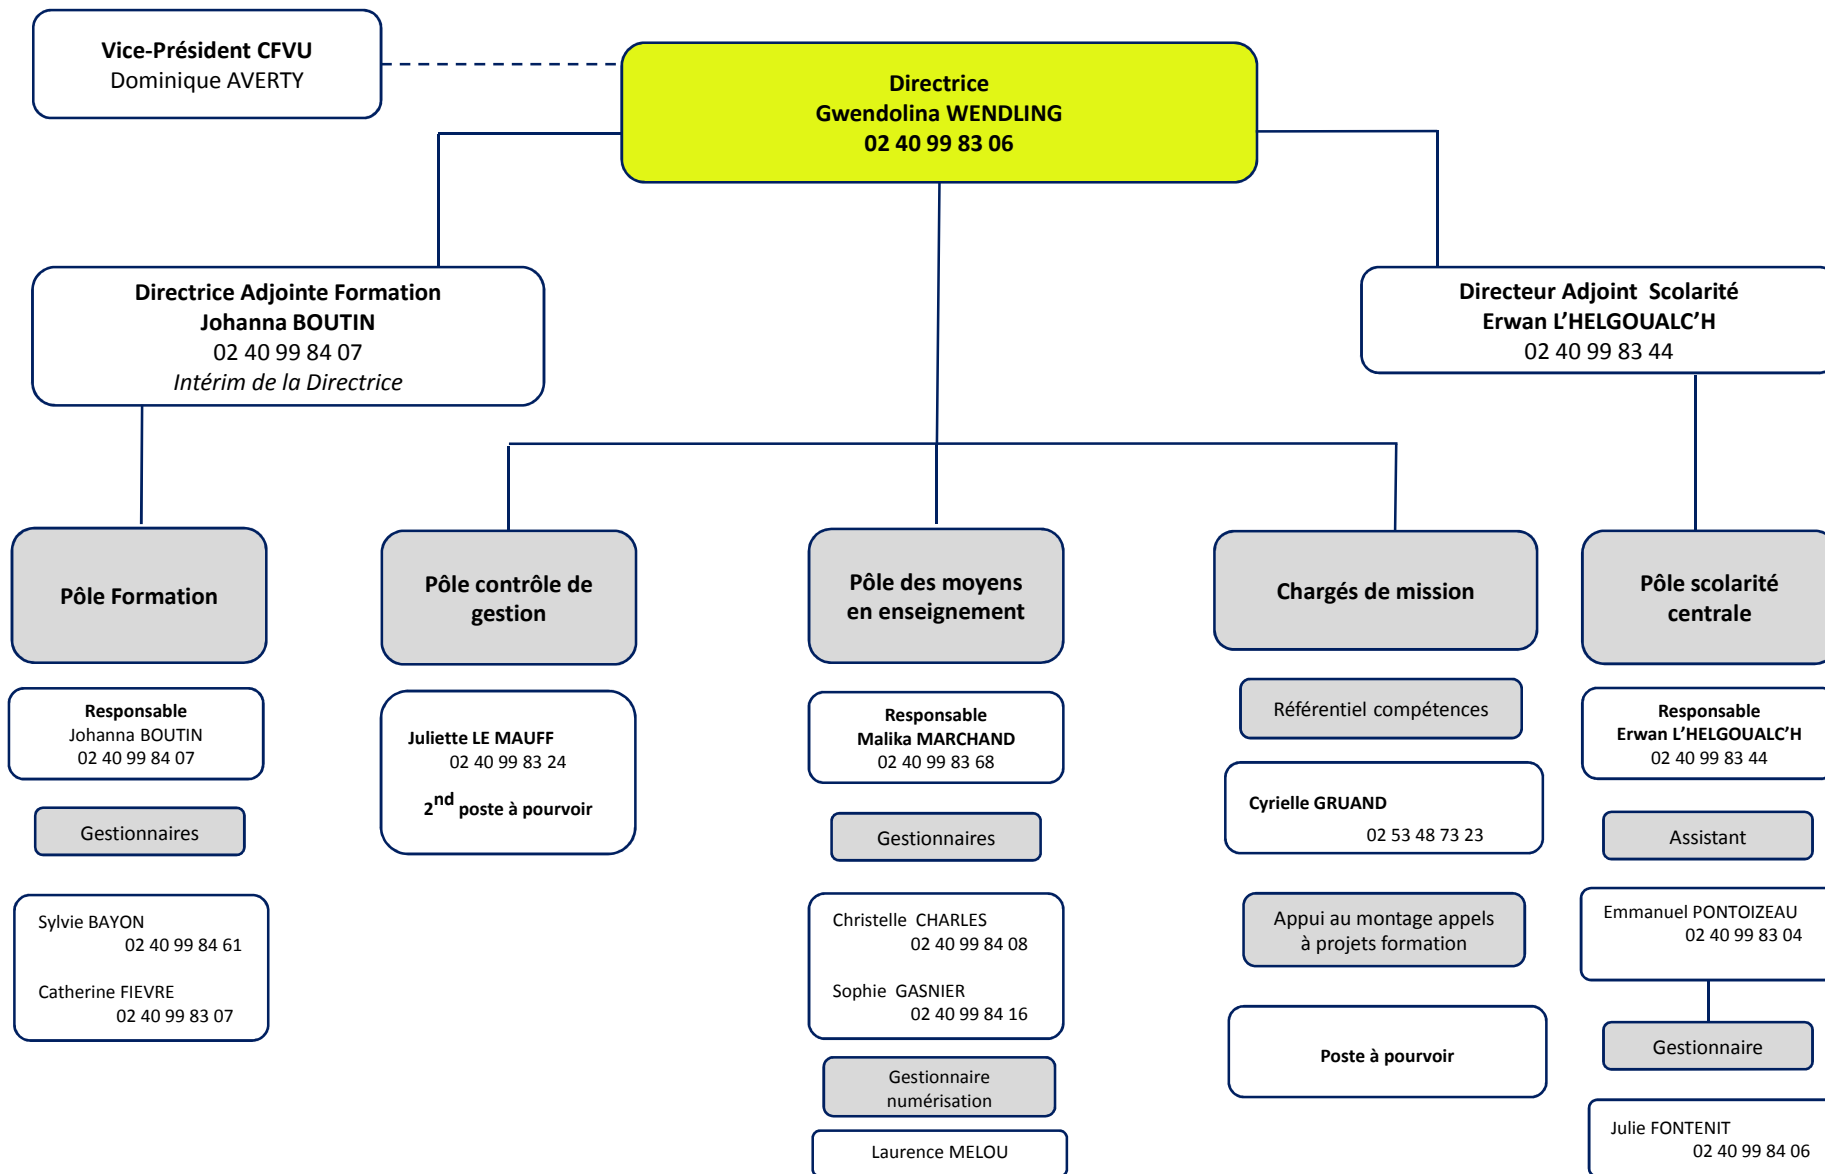

Direction des Etudes et de la Vie Universitaire

UNIVERSITÉ DE NANTES

— Lien hiérarchique

- - - Lien fonctionnel

MAJ : 10/01/2017