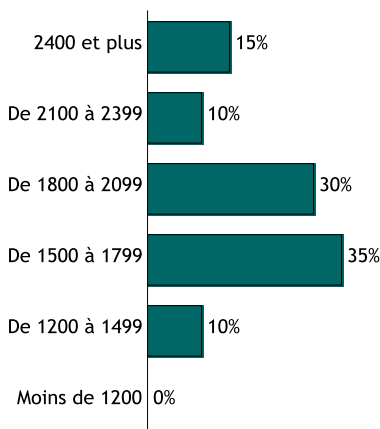

DURÉE DE RECHERCHE DU 1er EMPLOI

Nombre de réponse(s) : 21

CARACTÉRISTIQUES DES EMPLOIS occupés à 30 mois

Contrat

Nombre de réponse(s) : 20

■ Emploi stable ■ Emploi non stable

Statut

Nombre de réponse(s) : 20

■ Cadre ■ Technicien ■ Employé

Employeur

Nombre de réponse(s) : 19

Revenu net mensuel (dont primes) en euros

(Temps complet, France Métropolitaine) Nombre de réponse(s) : 20

Salaire médian : 1818 euros

Salaire moyen : 1894 euros

Définition de l'INSEE: Le salaire médian est le "salaire tel que la moitié des salariés de la population considérée gagne moins et l'autre moitié gagne plus. Il se différencie du salaire moyen qui est la moyenne de l'ensemble des salaires de la population considérée".