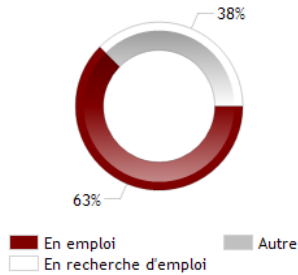

MENTION
11 MENTIONS

Situation professionnelle des diplômés
Promotions - MASTERS de 2009 à 2014

SPÉCIALITÉ
COMPETENCES COMPLEMENTAIRES EN INFORMATIQUE

— DEVENIR DES DIPLÔMÉS —

Situation professionnelle au **1er décembre 2015**,
18 mois après l'obtention de leur diplôme

Nombre de réponse(s) : 24

Situation professionnelle au **1er décembre 2016**,
30 mois après l'obtention de leur diplôme

Nombre de réponse(s) : 24

— EXEMPLES D'INTITULÉ D'EMPLOI —

- ADMINISTRATEUR SYSTEMES INFORMATIQUES
- ADMINISTRATEUR WEB
- ANALYSTE / DÉVELOPPEUR INFORMATIQUE