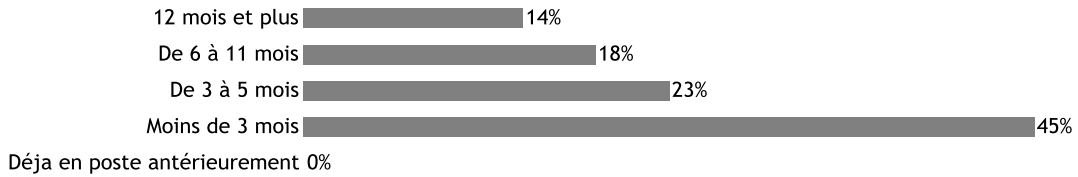

DURÉE DE RECHERCHE DU 1er EMPLOI

Nombre de réponse(s) : 22