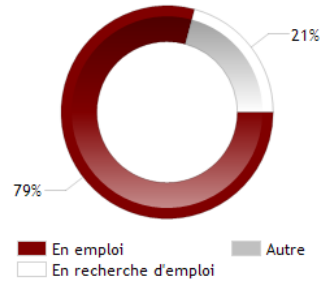

MENTION
11 MENTIONS

Situation professionnelle des diplômés
Promotions - MASTERS de 2009 à 2014

SPÉCIALITÉ
COMPETENCES COMPLEMENTAIRES EN INFORMATIQUE

— DEVENIR DES DIPLÔMÉS —

Situation professionnelle au **1er décembre 2015**,
18 mois après l'obtention de leur diplôme

Nombre de réponse(s) : 24

Situation professionnelle au **1er décembre 2016**,
30 mois après l'obtention de leur diplôme

Nombre de réponse(s) : 24

— EXEMPLES D'INTITULÉ D'EMPLOI —

- ADMINISTRATEUR SYSTEMES INFORMATIQUES
- ADMINISTRATEUR WEB
- ANALYSTE / DÉVELOPPEUR INFORMATIQUE