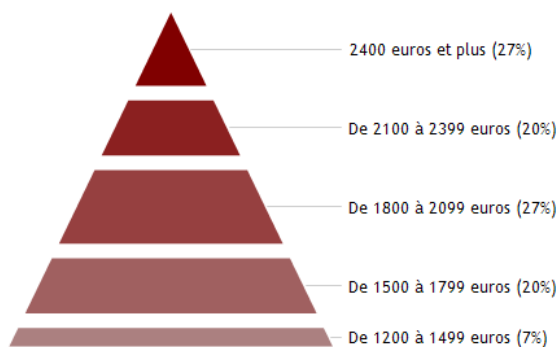

■ Cadre ■ Technicien ■ Employé

Employeur

Nombre de réponse(s) : 19

Revenu net mensuel dont primes

(y compris temps partiel) Nombre de réponse(s) : 15

Salaire médian : 2083 euros

Salaire moyen : 2083 euros

Définition de l'INSEE: Le salaire médian est le "salaire tel que la moitié des salariés de la population considérée gagne moins et l'autre moitié gagne plus. Il se différencie du salaire moyen qui est la moyenne de l'ensemble des salaires de la population considérée".