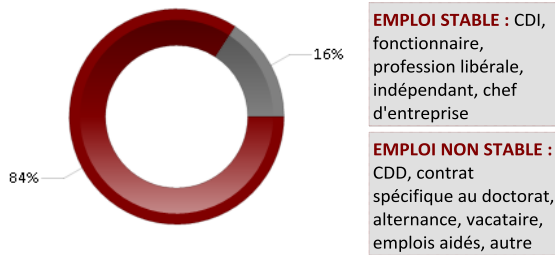

Emploi en accord avec la formation Nombre de réponse(s) : 18

— MOYENS POUR TROUVER L'EMPLOI — Nombre de réponse(s) : 19

- | | |
|--|-----------------------------|
| Candidature spontanée 26 % | Suite à un stage 16 % |
| Relations (personnelles ou professionnelles) 16 % | Annonce dans la presse 11 % |
| Sites dédiés à l'emploi (hors Pôle Emploi et Cabinets de recrutement) 16 % | Pôle Emploi 11 % |

DURÉE DE RECHERCHE DU 1er EMPLOI

Nombre de réponse(s) : 22

CARACTÉRISTIQUES DES EMPLOIS occupés à 30 mois

Contrat

Nombre de réponse(s) : 19

■ Emploi stable ■ Emploi non stable

Statut

Nombre de réponse(s) : 19