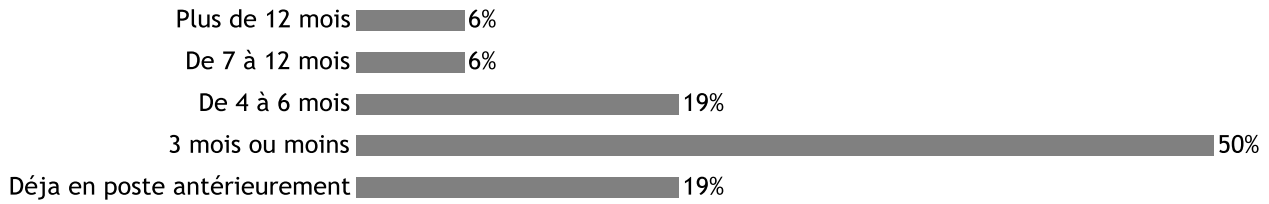

DURÉE DE RECHERCHE DU 1er EMPLOI

Nombre de réponse(s) : 16