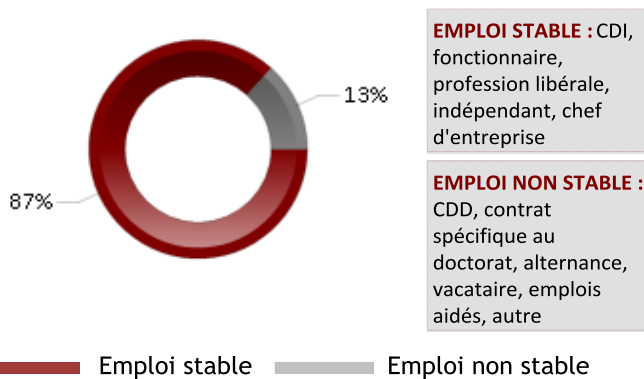

Nombre de réponse(s) : 17

— EXEMPLES D'INTITULÉ D'EMPLOI —

- ACHETEUR
- ASSISTANT(E) ADV EXPORT
- MANAGER EU, MEMBER SERVICES JUSTFAB & TEAM MANAGER
- BUSINESS DEVELOPMENT CONSULTANT(E)
- CHEF DE ZONE EXPORT
- COMMERCIAL(E) SÉDENTAIRE EUROPE
- CONSULTANT(E) SEO
- EUROPEAN SALES COORDINATOR
- IT SUPPORT ENGINEER

— SATISFACTION —

Satisfaction de l'emploi *Nombre de réponse(s) : 15*

Emploi en accord avec la formation *Nombre de réponse(s) : 15*

— MOYENS POUR TROUVER L'EMPLOI —

Nombre de réponse(s) : 15

- Relations (personnelles ou professionnelles) 27 %
- Candidature spontanée 20 %
- Sites dédiés à l'emploi (hors Pôle Emploi et Cabinets de recrutement) 20 %
- Suite à un stage 20 %
- Cabinets de recrutement 13 %

DURÉE DE RECHERCHE DU 1er EMPLOI

Nombre de réponse(s) : 16

CARACTÉRISTIQUES DES EMPLOIS occupés à 30 mois

Contrat

Nombre de réponse(s) : 15

Statut

Nombre de réponse(s) : 15

Employeur