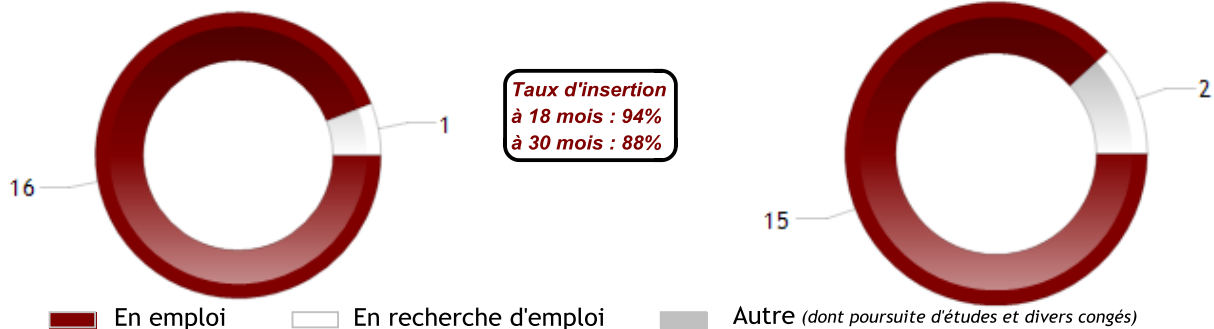

COMMERCE INTERNATIONAL

— DEVENIR DES DIPLÔMÉS —

Situation professionnelle au 1er décembre 2016,
18 mois après l'obtention de leur diplôme

Nombre de réponse(s) : 17

Situation professionnelle au 1er décembre 2017,
30 mois après l'obtention de leur diplôme

Nombre de réponse(s) : 17

— EXEMPLES D'INTITULÉ D'EMPLOI —

- ACHETEUR
- ASSISTANT(E) ADV EXPORT
- MANAGER EU, MEMBER SERVICES JUSTFAB & TEAM MANAGER
- BUSINESS DEVELOPMENT CONSULTANT(E)
- CHEF DE ZONE EXPORT
- COMMERCIAL(E) SÉDENTAIRE EUROPE
- CONSULTANT(E) SEO
- EUROPEAN SALES COORDINATOR
- IT SUPPORT ENGINEER