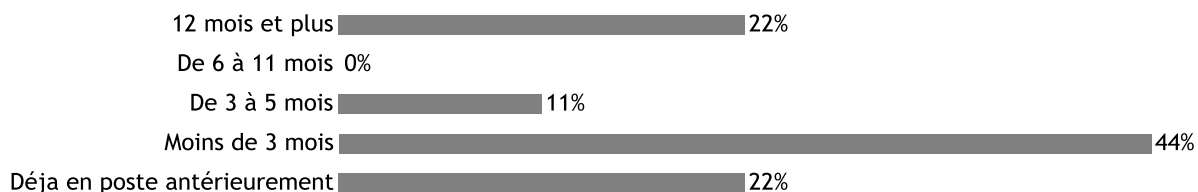

DURÉE DE RECHERCHE DU 1er EMPLOI

Nombre de réponse(s) : 9

CARACTÉRISTIQUES DES EMPLOIS occupés à 30 mois

Contrat

Nombre de réponse(s) : 9