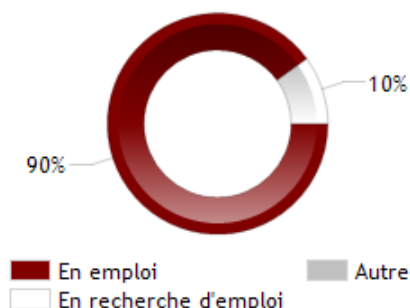

MENTION

GEOGRAPHIE ET AMENAGEMENT

SPÉCIALITÉ

CARTOGRAPHIE DES ESPACES A RISQUES

— DEVENIR DES DIPLÔMÉS —

Situation professionnelle au 1er décembre 2015,
18 mois après l'obtention de leur diplôme

Nombre de réponse(s) : 10

Situation professionnelle au 1er décembre 2016,
30 mois après l'obtention de leur diplôme

Nombre de réponse(s) : 10

— EXEMPLES D'INTITULÉ D'EMPLOI —

-INGÉNIEUR SIG

-ASSOCIÉ QUALITÉ & FORMATION

-CHARGÉ D'ÉTUDE DANS LES TÉLÉCOMS