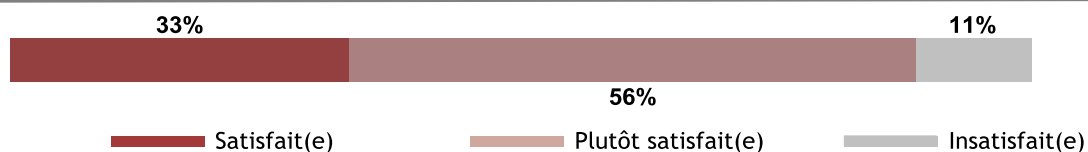

Situation professionnelle au 1er décembre 2016,
30 mois après l'obtention de leur diplôme

Nombre de réponse(s) : 10

— EXEMPLES D'INTITULÉ D'EMPLOI —

-INGÉNIEUR SIG

-ASSOCIÉ QUALITÉ & FORMATION

-CHARGÉ D'ÉTUDE DANS LES TÉLÉCOMS

-CHARGÉ DE MISSION SIG

-CONCEPTEUR SIG

-CONSULTANT SIG

-RESPONSABLE MARKETING OUTILS DIGITAUX

— SATISFACTION —

Satisfaction de l'emploi Nombre de réponse(s) : 9

Emploi en accord avec la formation Nombre de réponse(s) : 9