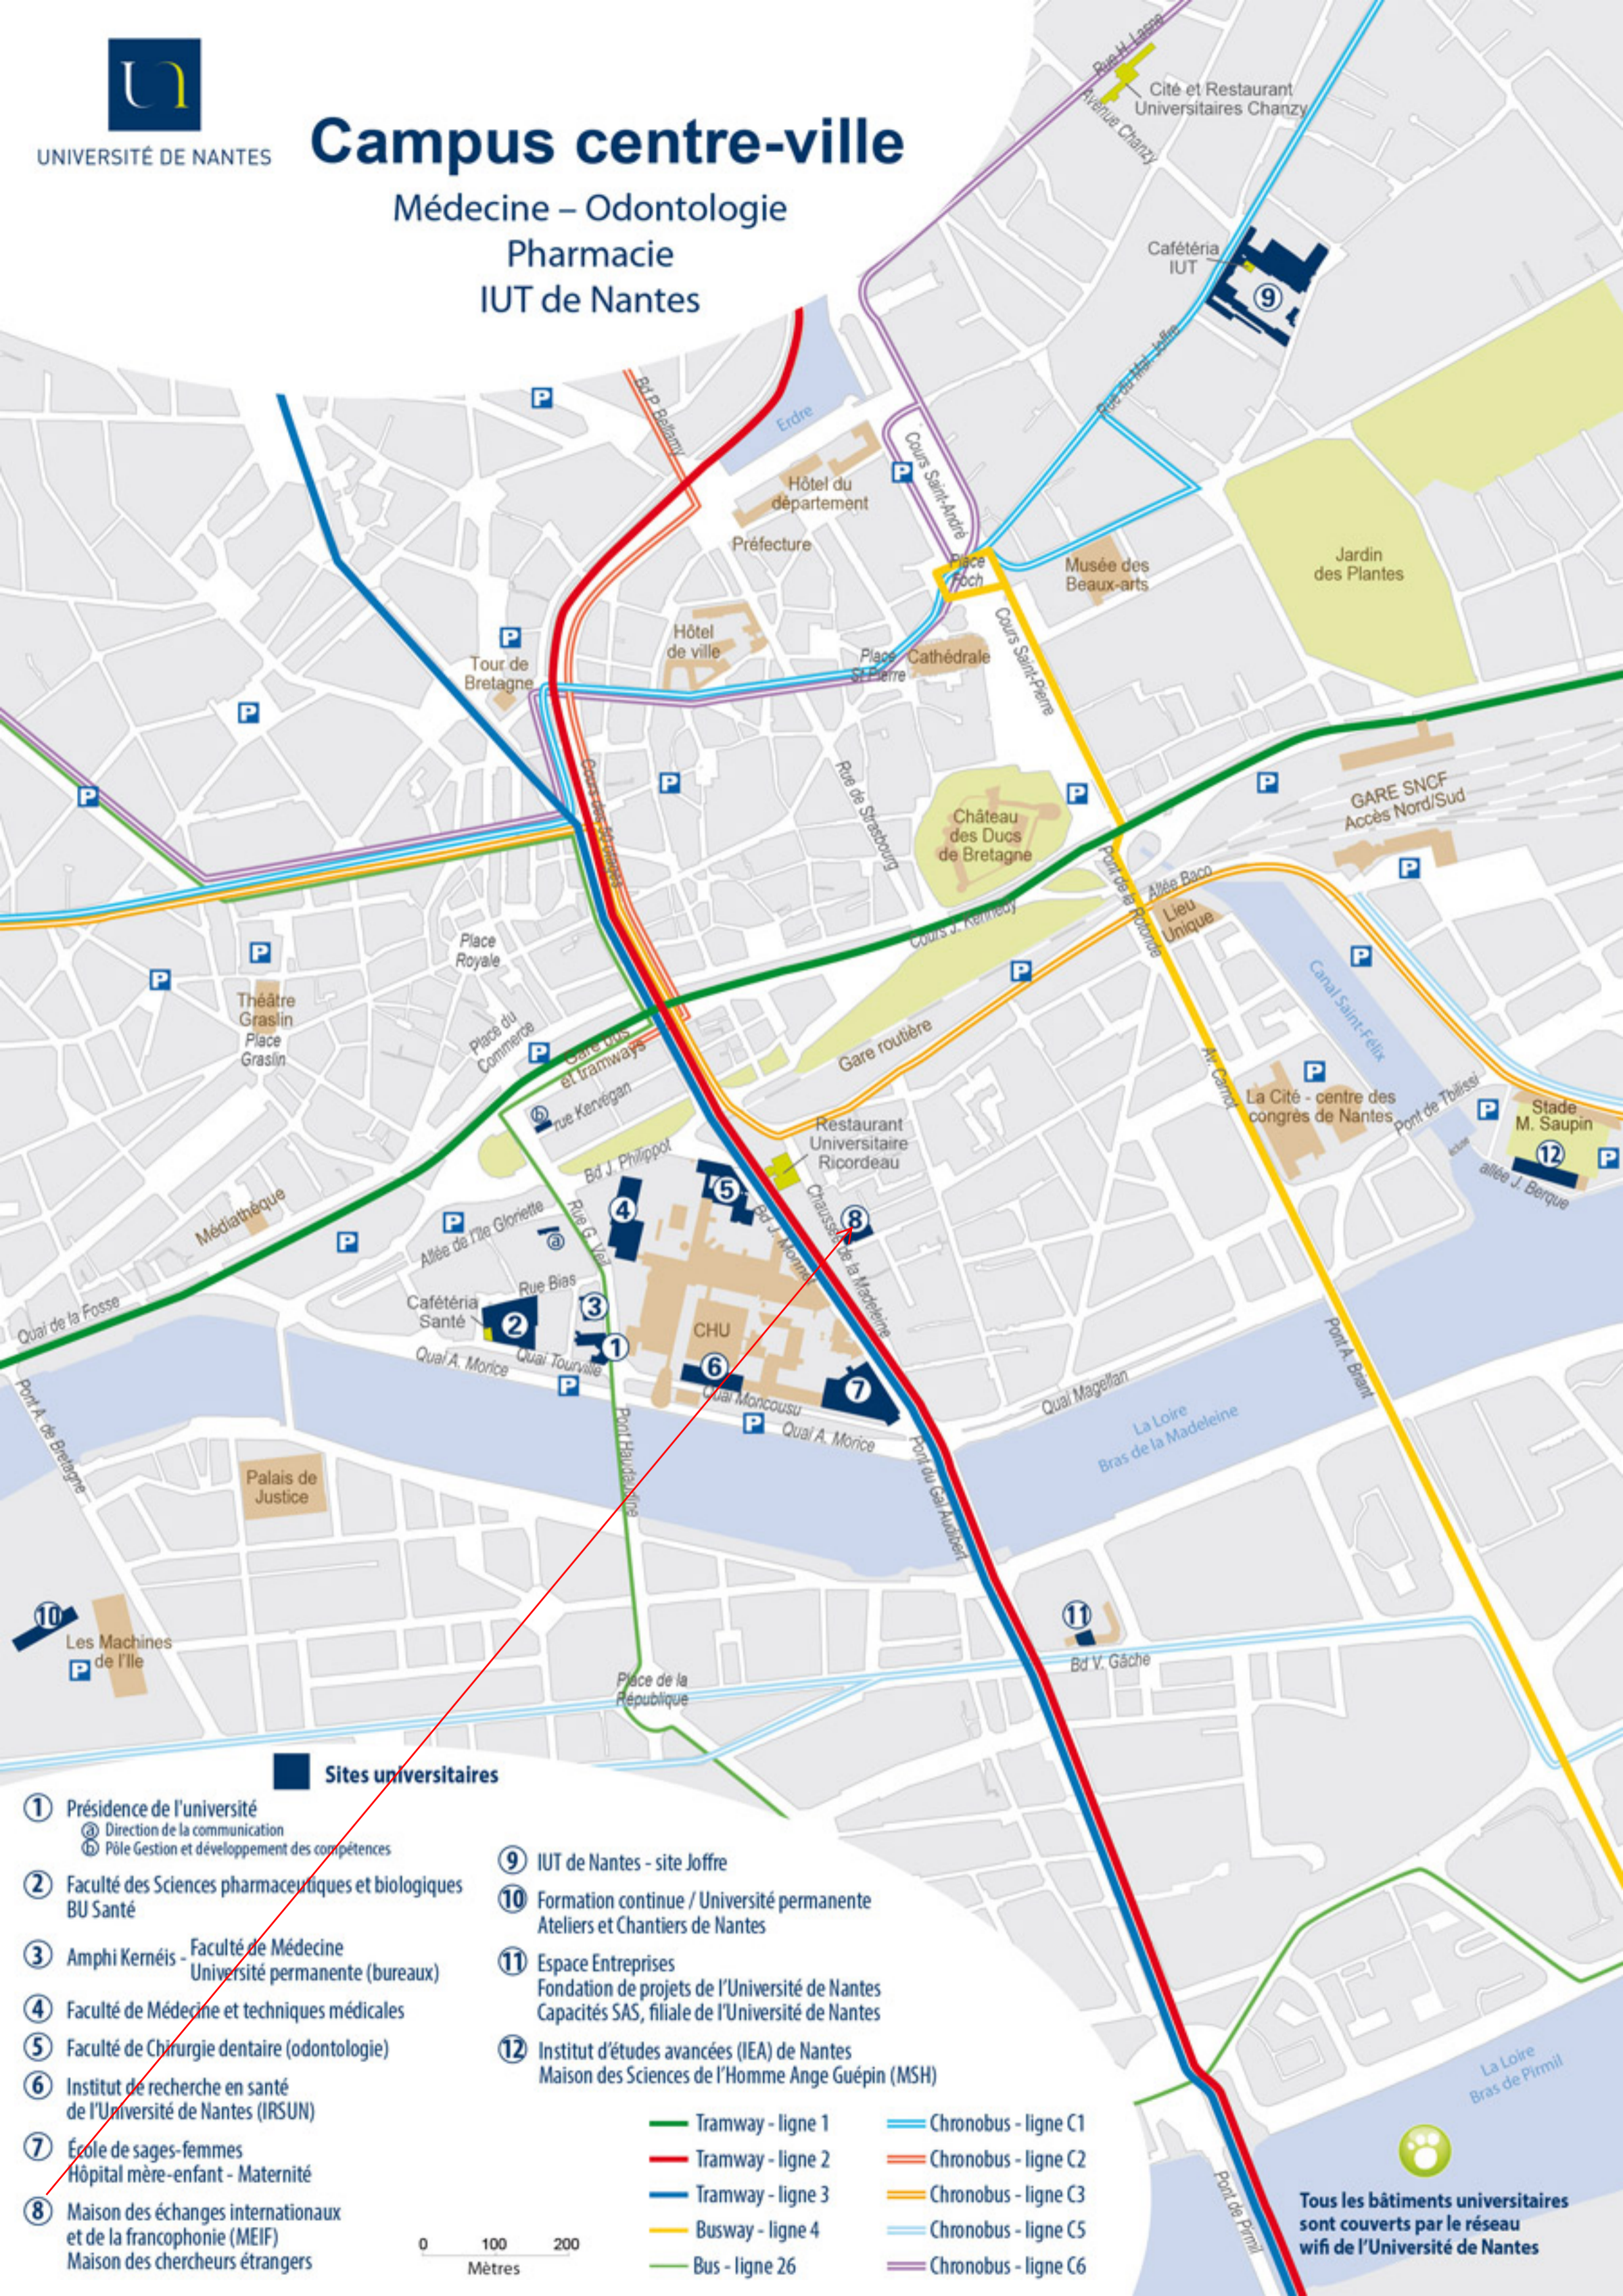

UNIVERSITÉ DE NANTES

Campus centre-ville

Médecine – Odontologie

Pharmacie

IUT de Nantes

Sites universitaires

- ① Présidence de l'université
 - ⓐ Direction de la communication
 - ⓑ Pôle Gestion et développement des compétences
- ② Faculté des Sciences pharmaceutiques et biologiques
BU Santé
- ③ Amphi Kernéis - Faculté de Médecine
Université permanente (bureaux)
- ④ Faculté de Médecine et techniques médicales
- ⑤ Faculté de Chirurgie dentaire (odontologie)
- ⑥ Institut de recherche en santé
de l'Université de Nantes (IRSUN)
- ⑦ École de sages-femmes
Hôpital mère-enfant - Maternité
- ⑧ Maison des échanges internationaux
et de la francophonie (MEIF)
Maison des chercheurs étrangers
- ⑨ IUT de Nantes - site Joffre
- ⑩ Formation continue / Université permanente
Ateliers et Chantiers de Nantes
- ⑪ Espace Entreprises
Fondation de projets de l'Université de Nantes
Capacités SAS, filiale de l'Université de Nantes
- ⑫ Institut d'études avancées (IEA) de Nantes
Maison des Sciences de l'Homme Ange Guépin (MSH)

- Tramway - ligne 1
- Tramway - ligne 2
- Tramway - ligne 3
- Busway - ligne 4
- Bus - ligne 26
- Chronobus - ligne C1
- Chronobus - ligne C2
- Chronobus - ligne C3
- Chronobus - ligne C5
- Chronobus - ligne C6

0 100 200
Mètres

Tous les bâtiments universitaires
sont couverts par le réseau
wifi de l'Université de Nantes