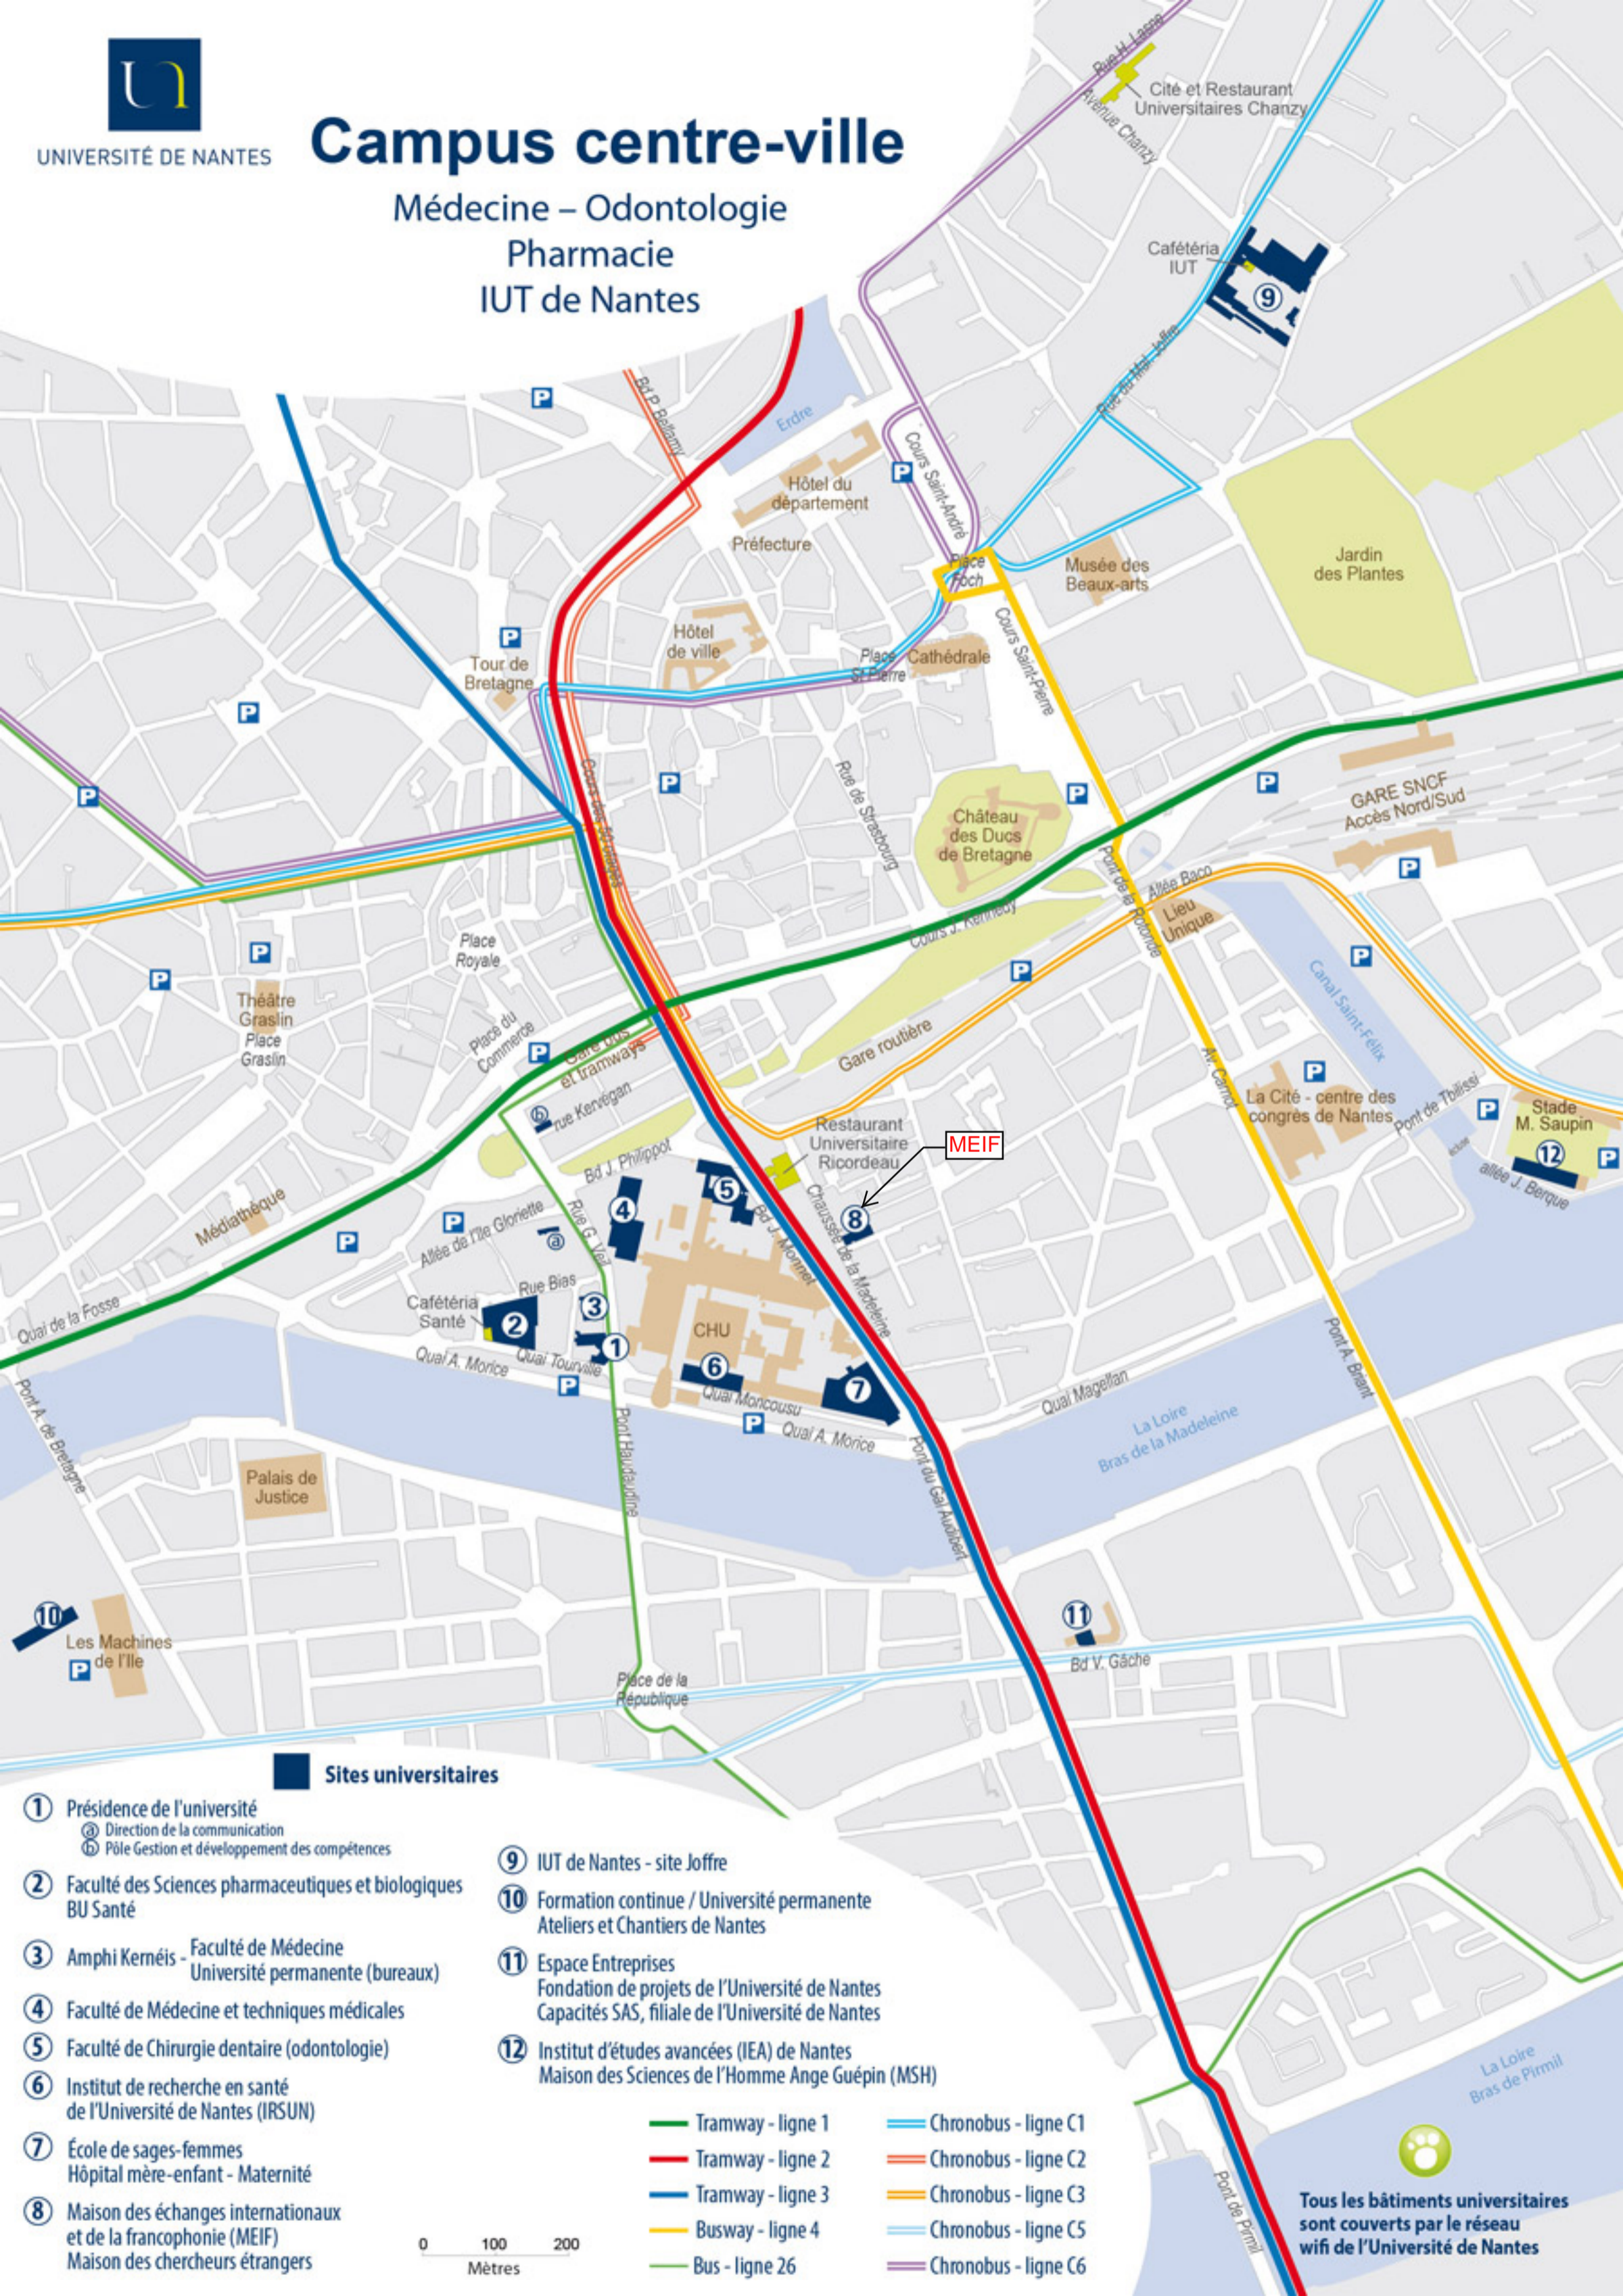

UNIVERSITÉ DE NANTES

Campus centre-ville

Médecine – Odontologie

Pharmacie

IUT de Nantes

Sites universitaires

- ① Présidence de l'université
 - ⓐ Direction de la communication
 - ⓑ Pôle Gestion et développement des compétences
- ② Faculté des Sciences pharmaceutiques et biologiques
BU Santé
- ③ Amphi Kernéis - Faculté de Médecine
Université permanente (bureaux)
- ④ Faculté de Médecine et techniques médicales
- ⑤ Faculté de Chirurgie dentaire (odontologie)
- ⑥ Institut de recherche en santé
de l'Université de Nantes (IRSUN)
- ⑦ École de sages-femmes
Hôpital mère-enfant - Maternité
- ⑧ Maison des échanges internationaux
et de la francophonie (MEIF)
Maison des chercheurs étrangers
- ⑨ IUT de Nantes - site Joffre
- ⑩ Formation continue / Université permanente
Ateliers et Chantiers de Nantes
- ⑪ Espace Entreprises
Fondation de projets de l'Université de Nantes
Capacités SAS, filiale de l'Université de Nantes
- ⑫ Institut d'études avancées (IEA) de Nantes
Maison des Sciences de l'Homme Ange Guépin (MSH)

- Tramway - ligne 1
- Tramway - ligne 2
- Tramway - ligne 3
- Busway - ligne 4
- Bus - ligne 26
- Chronobus - ligne C1
- Chronobus - ligne C2
- Chronobus - ligne C3
- Chronobus - ligne C5
- Chronobus - ligne C6