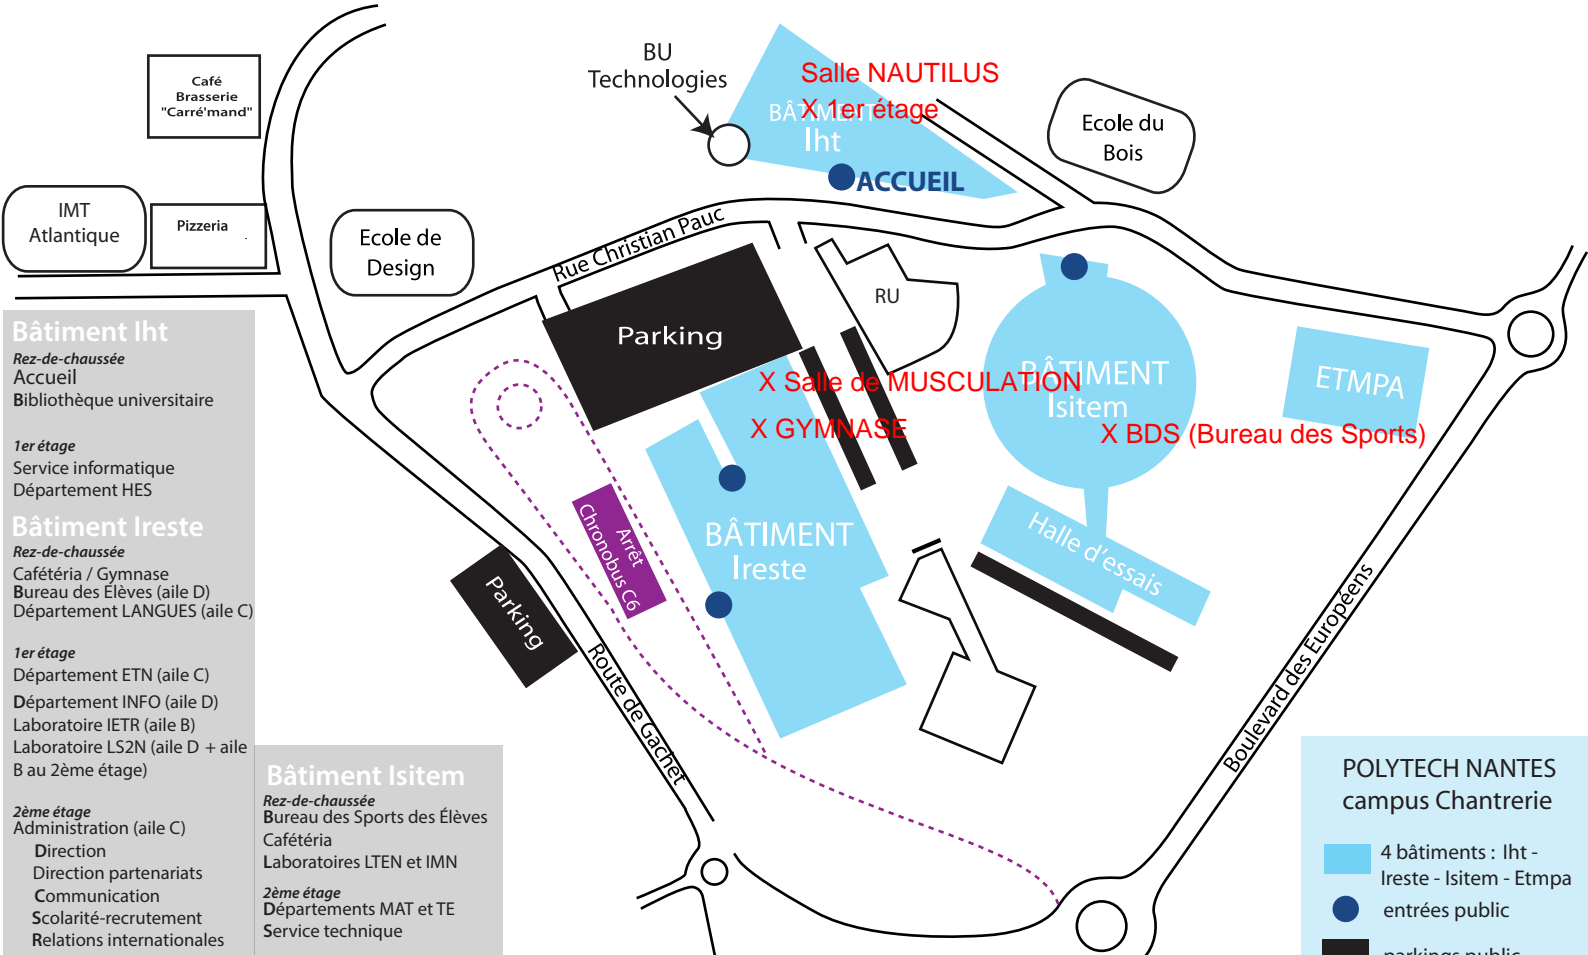

# POLYTECH NANTES - campus CHANTRERIE

**Bâtiment Iht**  
*Rez-de-chaussée*  
 Accueil  
 Bibliothèque universitaire

*1er étage*  
 Service informatique  
 Département HES

**Bâtiment Ireste**  
*Rez-de-chaussée*  
 Cafétéria / Gymnase  
 Bureau des Élèves (aile D)  
 Département LANGUES (aile C)

*1er étage*  
 Département ETN (aile C)  
 Département INFO (aile D)  
 Laboratoire IETR (aile B)  
 Laboratoire LS2N (aile D + aile B au 2ème étage)

**Bâtiment Isitem**  
*Rez-de-chaussée*  
 Bureau des Sports des Élèves  
 Cafétéria  
 Laboratoires LTEN et IMN

*2ème étage*  
 Départements MAT et TE  
 Service technique

**Bâtiment Etpma**  
 Laboratoires LTEN et IMN

**POLYTECH NANTES**  
 campus Chantrerie

- 4 bâtiments : Iht - Ireste - Isitem - Etpma
- entrées public
- parkings public
- chronobus C6