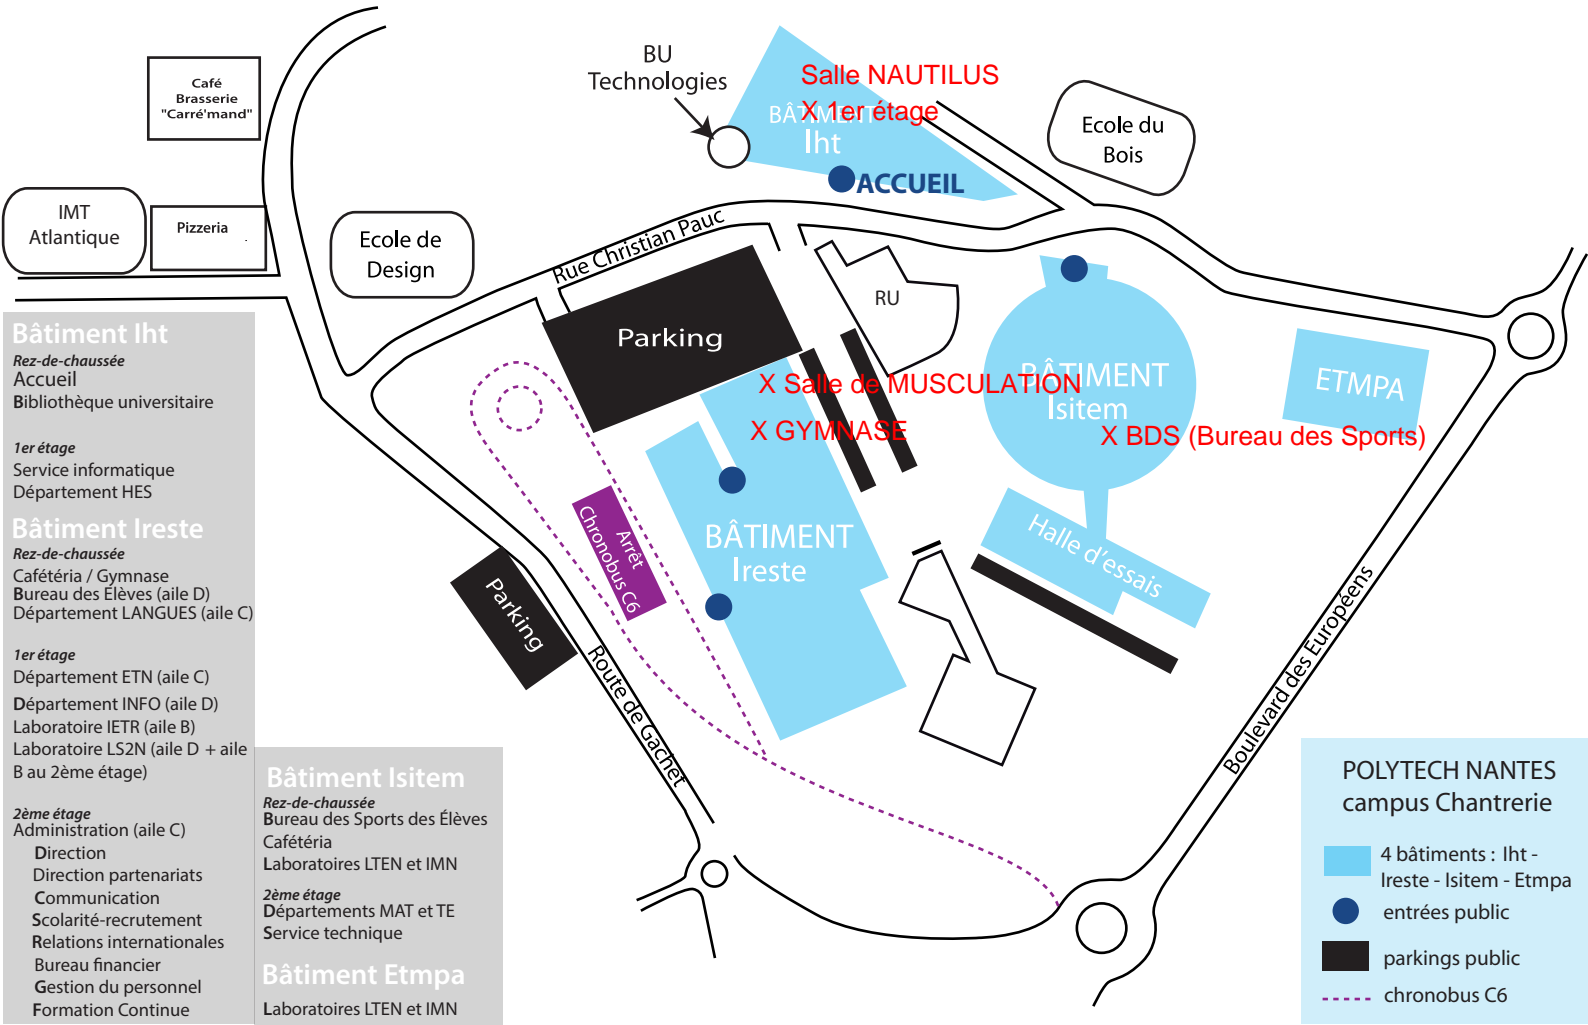

POLYTECH NANTES - campus CHANTRERIE

Bâtiment Iht
Rez-de-chaussée
 Accueil
 Bibliothèque universitaire

1er étage
 Service informatique
 Département HES

Bâtiment Ireste
Rez-de-chaussée
 Cafétéria / Gymnase
 Bureau des Élèves (aile D)
 Département LANGUES (aile C)

1er étage
 Département ETN (aile C)
 Département INFO (aile D)
 Laboratoire IETR (aile B)
 Laboratoire LS2N (aile D + aile B au 2ème étage)

Bâtiment Isitem
Rez-de-chaussée
 Bureau des Sports des Élèves
 Cafétéria
 Laboratoires LTEN et IMN

2ème étage
 Départements MAT et TE
 Service technique

Bâtiment Etpma
 Laboratoires LTEN et IMN

POLYTECH NANTES
 campus Chantrerie

- 4 bâtiments : Iht - Ireste - Isitem - Etpma
- entrées public
- parkings public
- chronobus C6