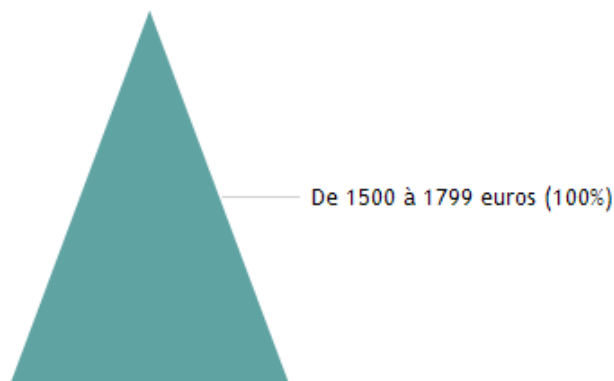

Nombre de réponse(s) : 5

Revenu net mensuel dont primes

(y compris temps partiel) Nombre de réponse(s) : 3

Salaire médian : 1600 euros

Salaire moyen : 1631 euros

Définition de l'INSEE: Le salaire médian est le "salaire tel que la moitié des salariés de la population considérée gagne moins et l'autre moitié gagne plus. Il se différencie du salaire moyen qui est la moyenne de l'ensemble des salaires de la population considérée".