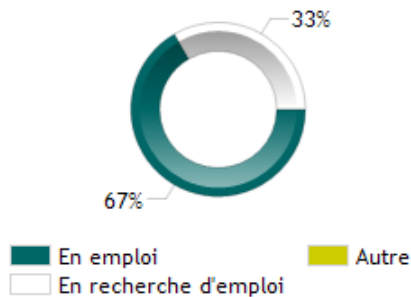

UNIVERSITÉ DE NANTES

DROIT, ECONOMIE, GESTION

Situation professionnelle au 1er décembre 2016
Promotion: Licence Professionnelle 2013-2014

6 diplômé(e)s

6 réponses

MENTION COMMERCE

SPÉCIALITÉ CADRE COMMERCIAL DU NAUTISME

— DEVENIR DES DIPLÔMÉS —

Situation professionnelle au 1er décembre 2015,
18 mois après l'obtention de leur diplôme

Nombre de réponse(s) : 6

Situation professionnelle au 1er décembre 2016,
30 mois après l'obtention de leur diplôme

Nombre de réponse(s) : 6

— EXEMPLES D'INTITULÉ D'EMPLOI —

- CADRE COMMERCIAL DE NAUTISME
- COMMERCIAL FRANCE
- RESPONSABLE COMMUNICATION & MARKETING
- VENDEUR CONSEIL

— SATISFACTION —

Satisfaction de l'emploi Nombre de réponse(s) : 5