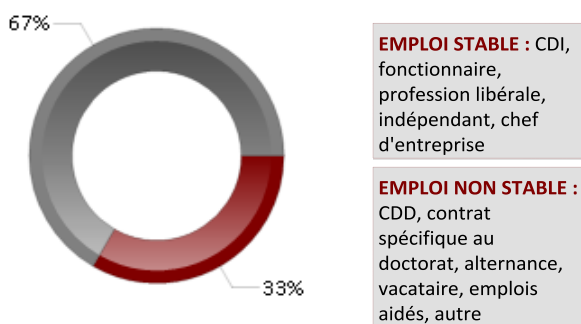

CARACTÉRISTIQUES DES EMPLOIS occupés à 30 mois

Contrat

Nombre de réponse(s) : 9

Emploi stable   Emploi non stable

Statut

Nombre de réponse(s) : 8