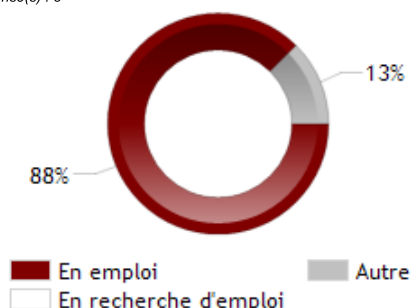

# ARTS, LETTRES, LANGUES

12 diplômé(e)s

9 réponses

Situation professionnelle au 1er décembre 2016

Promotion: MASTER 2013-2014

MENTION

## FRANCAIS LANGUES ETRANGERES

SPÉCIALITÉ

### — DEVENIR DES DIPLÔMÉS —

Situation professionnelle au 1er décembre 2015, 18 mois après l'obtention de leur diplôme

Nombre de réponse(s) : 8

Situation professionnelle au 1er décembre 2016, 30 mois après l'obtention de leur diplôme