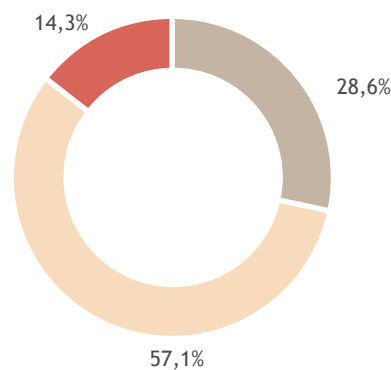

Emplois stables : 88,9%

■ CDI

■ Alternance

Le statut

Nombre de réponses : 9

Le salaire (net mensuel)

Nombre de réponses : 7
dont 0 à temps partiel

Salaire médian* : 1785€