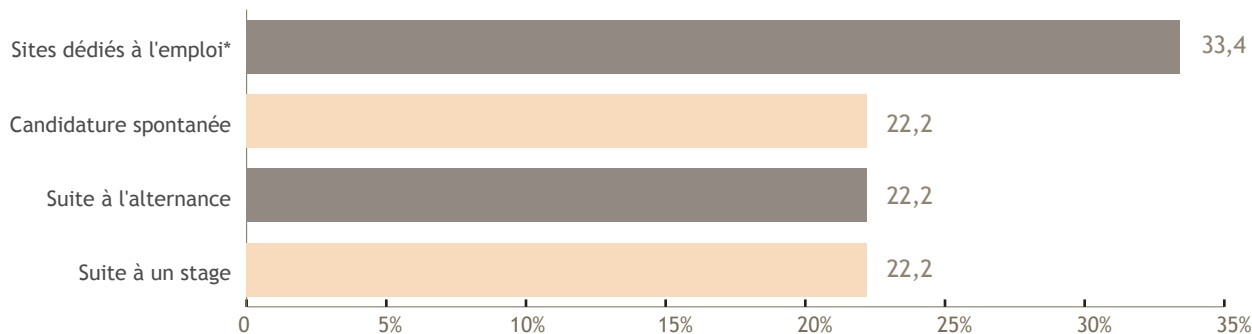

Situation professionnelle au 1^{er} Déc 2014,
30 mois après l'obtention de leur diplôme

SATISFACTION

Emploi en accord avec formation

OUI : 100%

Nombre de réponses : 9

Satisfaction de l'emploi

OUI : 77,8%

Nombre de réponses : 9

DES INTITULÉS D'EMPLOI

Administrateur système et stockage

Administrateur systèmes

Ingénieur support réseaux

Consultant sécurité des systèmes d'information

Technicien réseaux et telecom

Technicien réseau

Administrateur système et réseau

Chargé de support réseau DATA

LES CARACTÉRISTIQUES DES EMPLOIS occupés à 30 mois

Les moyens pour trouver cet emploi

Nombre de réponses : 9

*Hors Pôle emploi et Cabinets de recrutement

Le contrat

Nombre de réponses : 9