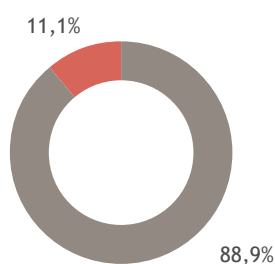

DES INTITULÉS D'EMPLOI

Administrateur système et stockage

Administrateur systèmes

Ingénieur support réseaux

Consultant sécurité des systèmes d'information

Technicien réseaux et telecom

Technicien réseau

Administrateur système et réseau

Chargé de support réseau DATA

LES CARACTÉRISTIQUES DES EMPLOIS occupés à 30 mois

Les moyens pour trouver cet emploi

Nombre de réponses : 9

*Hors Pôle emploi et Cabinets de recrutement

Le contrat

Nombre de réponses : 9