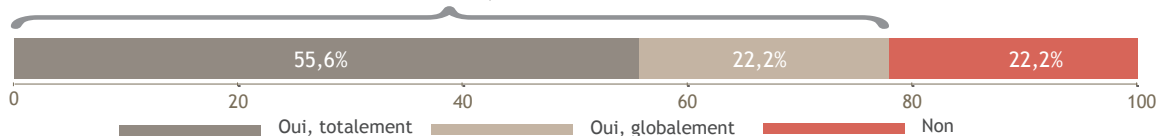

16 diplômés

11 étudiants enquêtés

10 réponses

DURÉE DE RECHERCHE DU 1^{er} EMPLOI

Nombre de réponses : 9

≤ 6 MOIS : 88,9%

LE DEVENIR DES DIPLÔMÉS

Situation professionnelle au 1^{er} Déc 2013,
18 mois après l'obtention de leur diplôme

Situation professionnelle au 1^{er} Déc 2014,
30 mois après l'obtention de leur diplôme

SATISFACTION

Emploi en accord avec formation

OUI : 100%

Nombre de réponses : 9

Satisfaction de l'emploi

OUI : 77,8%

Nombre de réponses : 9