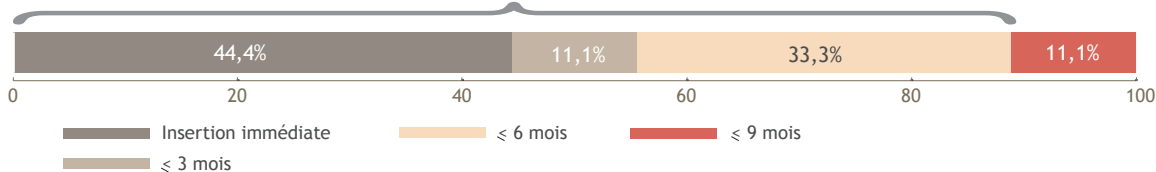

16 diplômés

11 étudiants enquêtés

10 réponses

DURÉE DE RECHERCHE DU 1^{er} EMPLOI

Nombre de réponses : 9

≤ 6 MOIS : 88,9%

LE DEVENIR DES DIPLÔMÉS

Situation professionnelle au 1^{er} Déc 2013,
18 mois après l'obtention de leur diplôme

Situation professionnelle au 1^{er} Déc 2014,
30 mois après l'obtention de leur diplôme

SATISFACTION

Emploi en accord avec formation

OUI : 100%

Nombre de réponses : 9

Satisfaction de l'emploi

OUI : 77,8%

Nombre de réponses : 9