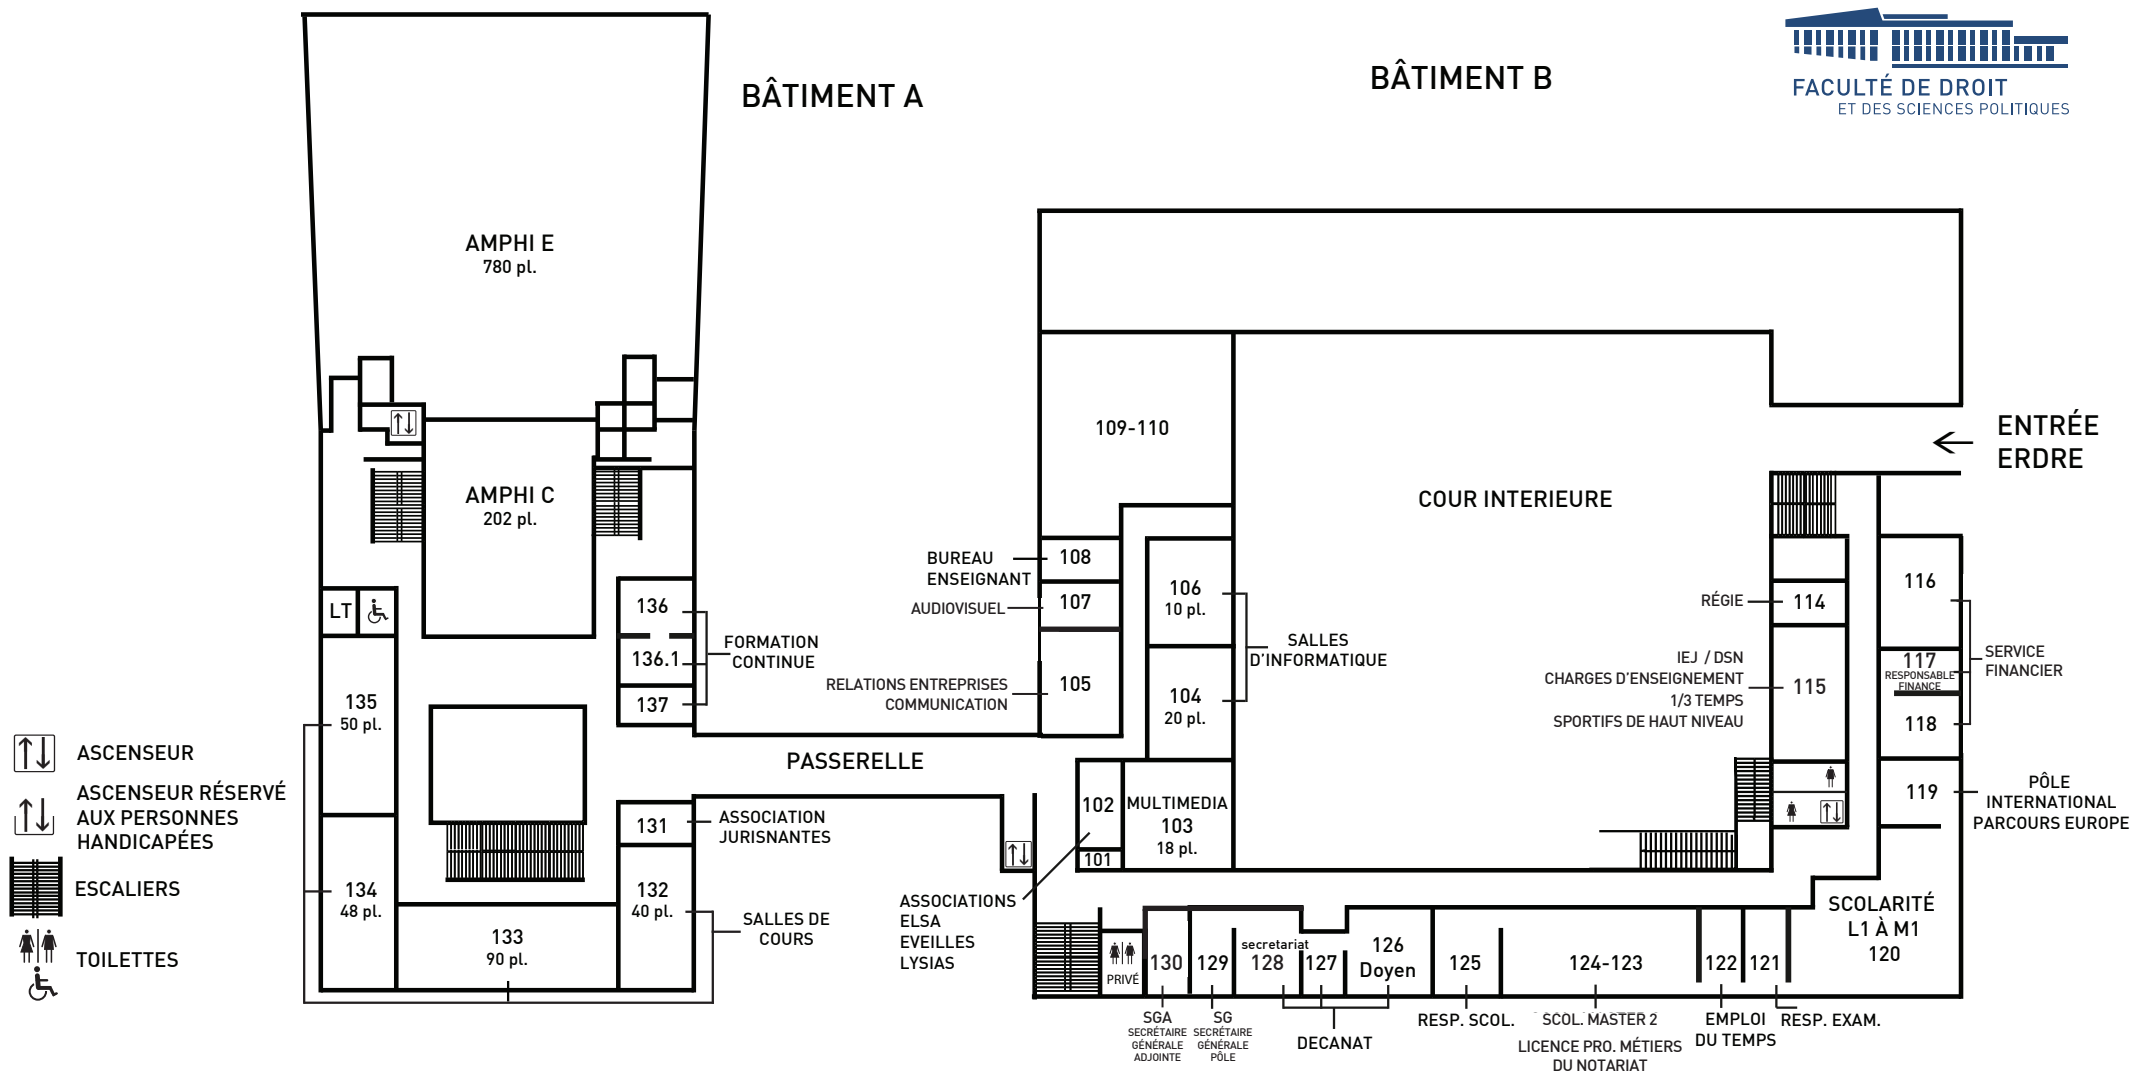

REZ-DE-CHAUSSÉE

UNIVERSITÉ DE NANTES

FACULTÉ DE DROIT
ET DES SCIENCES POLITIQUES

BÂTIMENT A

BÂTIMENT B

NIVEAU 1

UNIVERSITÉ DE NANTES

NIVEAU 2

UNIVERSITÉ DE NANTES

- ASCENSEUR
- ASCENSEUR RÉSERVÉ AUX PERSONNES HANDICAPÉES
- ESCALIERS
- TOILETTES

BÂTIMENT B

BÂTIMENT A

ATTENTION : LA SALLE 372 N'EST PAS ACCESSIBLE DEPUIS LE NIVEAU 3 DU BÂTIMENT B

- ASCENSEUR
- ESCALIERS
- TOILETTES