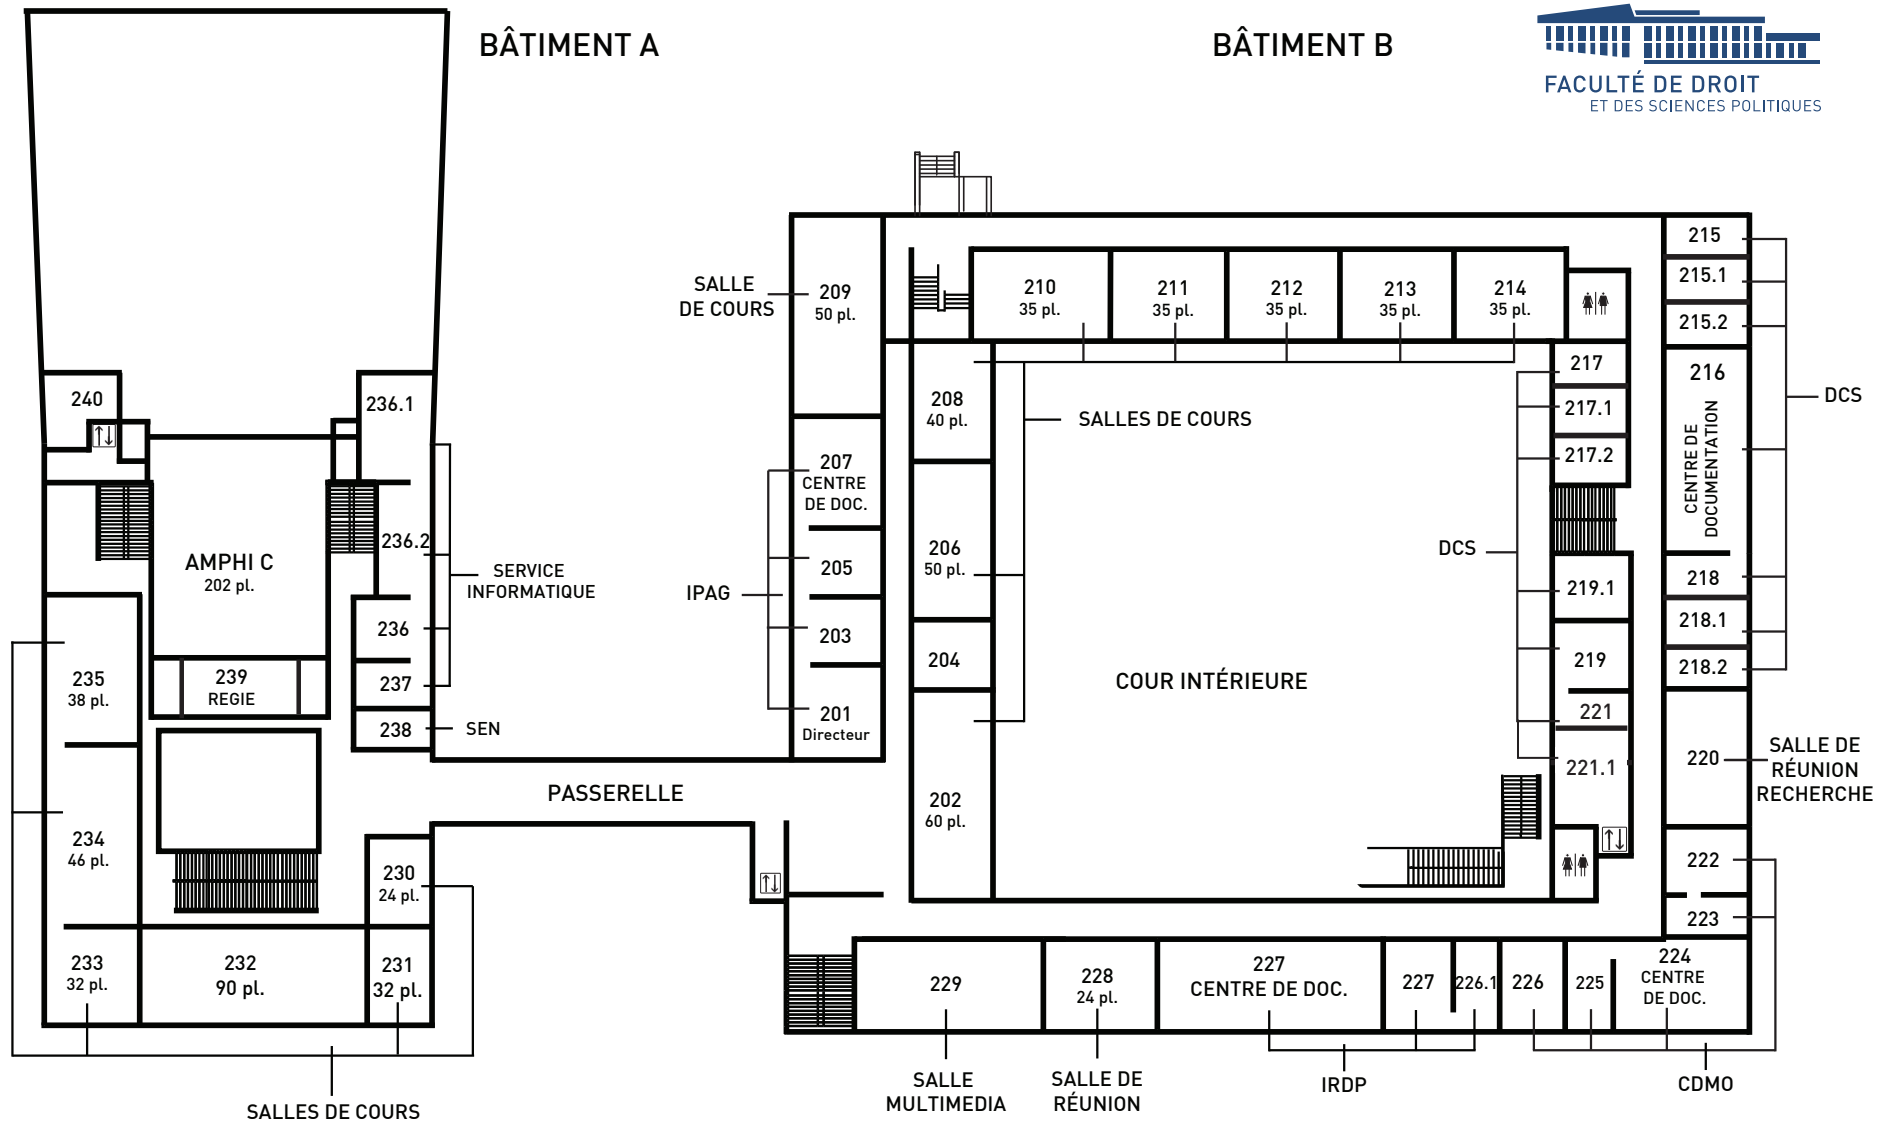

REZ-DE-CHAUSSÉE

UNIVERSITÉ DE NANTES

FACULTÉ DE DROIT
ET DES SCIENCES POLITIQUES

BÂTIMENT A

BÂTIMENT B

NIVEAU 1

UNIVERSITÉ DE NANTES

NIVEAU 2

UNIVERSITÉ DE NANTES

- ASCENSEUR
- ASCENSEUR RÉSERVÉ AUX PERSONNES HANDICAPÉES
- ESCALIERS
- TOILETTES

BÂTIMENT B

BÂTIMENT A

ATTENTION : LA SALLE 372 N'EST PAS ACCESSIBLE DEPUIS LE NIVEAU 3 DU BÂTIMENT B

- ASCENSEUR
- ESCALIERS
- TOILETTES