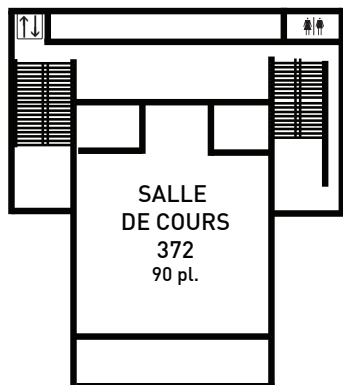

REZ-DE-CHAUSSÉE

UNIVERSITÉ DE NANTES

FACULTÉ DE DROIT
ET DES SCIENCES POLITIQUES

BÂTIMENT A

BÂTIMENT B

NIVEAU 1

UNIVERSITÉ DE NANTES

NIVEAU 2

UNIVERSITÉ DE NANTES

- ASCENSEUR
- ASCENSEUR RÉSERVÉ AUX PERSONNES HANDICAPÉES
- ESCALIERS
- TOILETTES

BÂTIMENT B

BÂTIMENT A

ATTENTION : LA SALLE 372 N'EST PAS ACCESSIBLE DEPUIS LE NIVEAU 3 DU BÂTIMENT B

- ASCENSEUR
- ESCALIERS
- TOILETTES