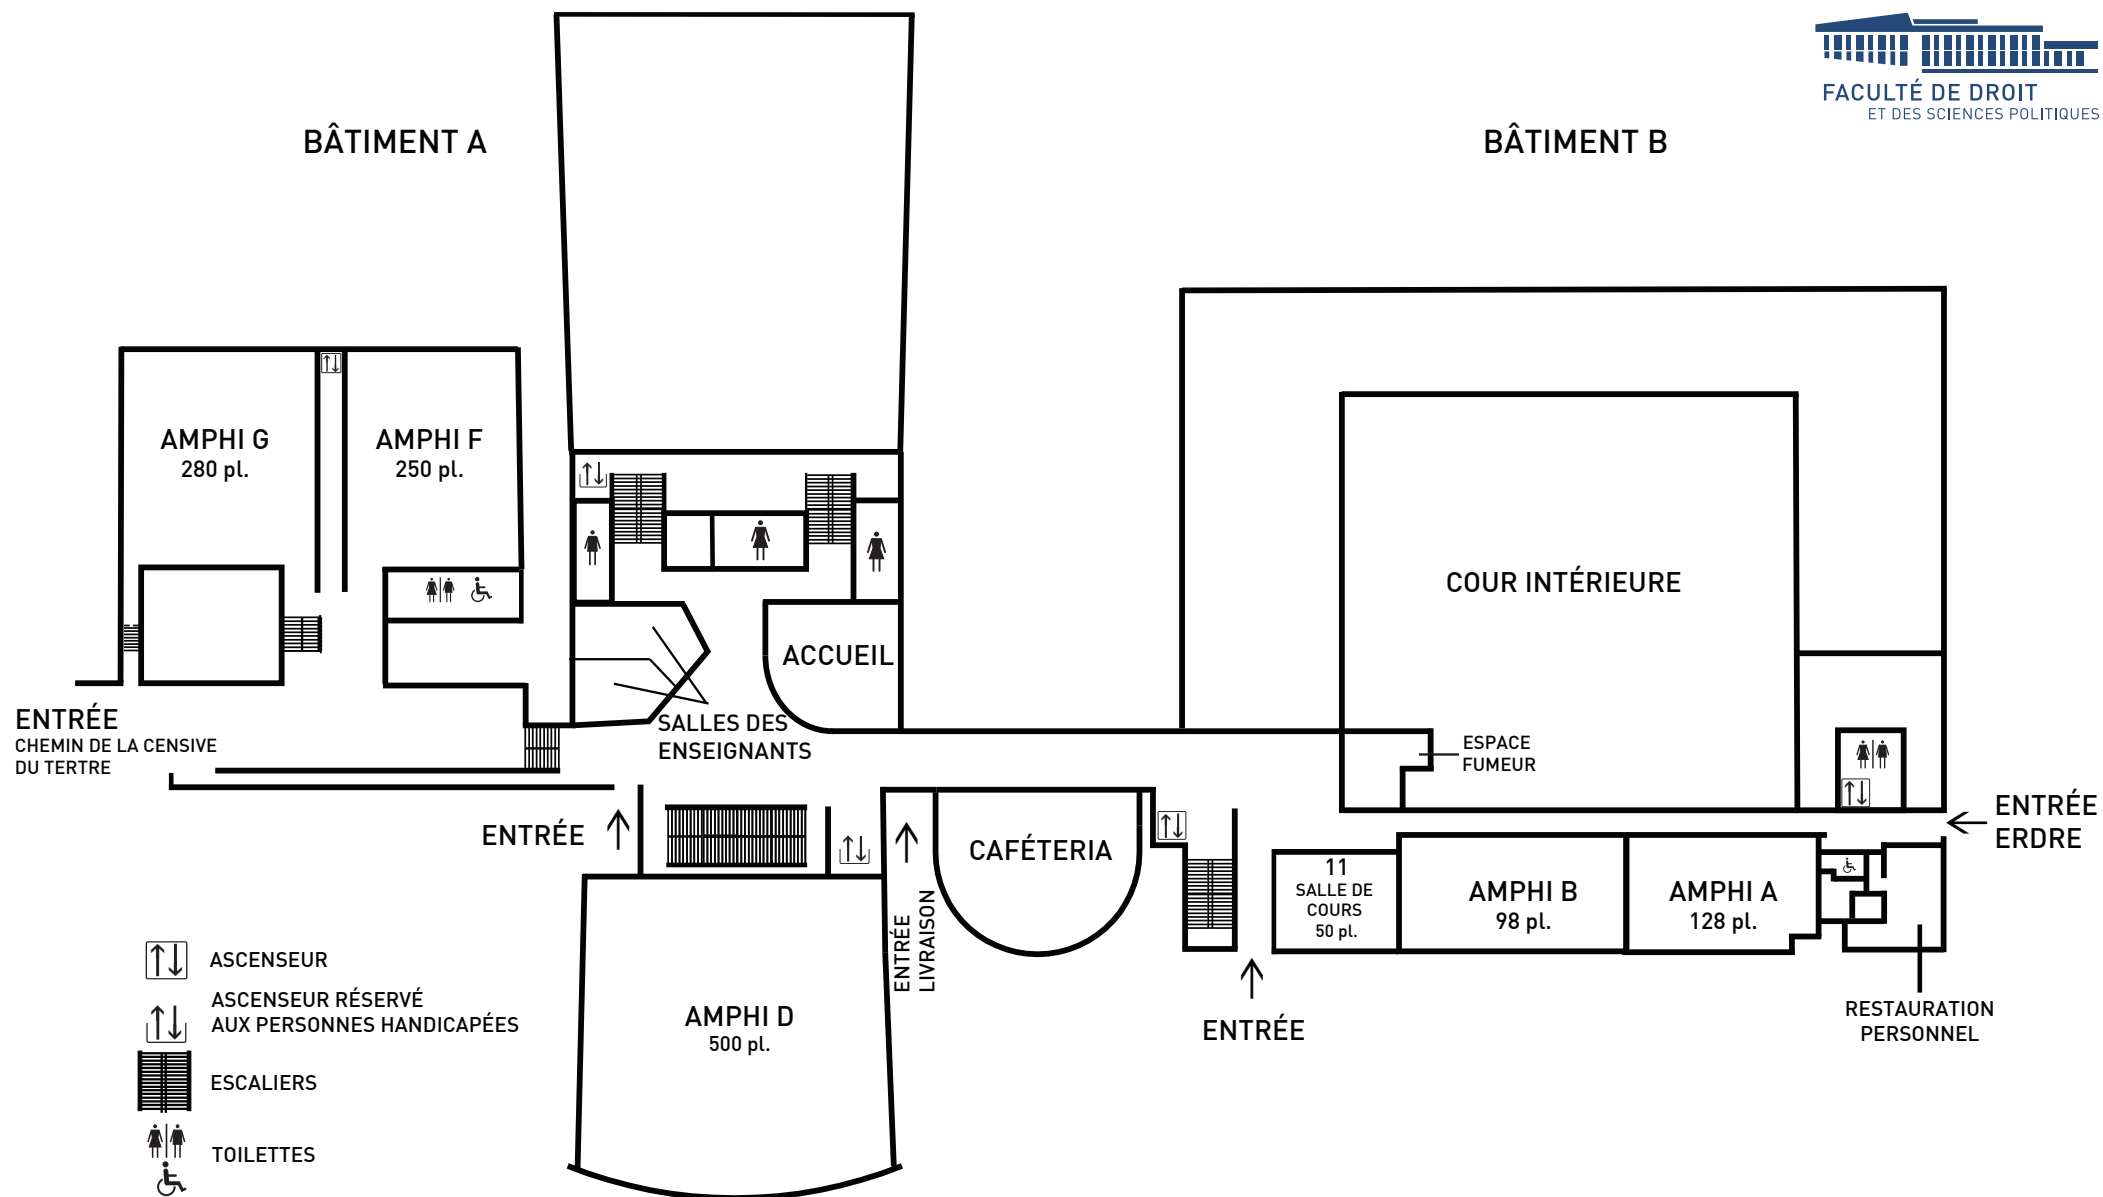

REZ-DE-CHAUSSÉE

UNIVERSITÉ DE NANTES

FACULTÉ DE DROIT
ET DES SCIENCES POLITIQUES

BÂTIMENT A

BÂTIMENT B

NIVEAU 1

UNIVERSITÉ DE NANTES

NIVEAU 2

UNIVERSITÉ DE NANTES

- ASCENSEUR
- ASCENSEUR RÉSERVÉ AUX PERSONNES HANDICAPÉES
- ESCALIERS
- TOILETTES

BÂTIMENT B

BÂTIMENT A

ATTENTION : LA SALLE 372 N'EST PAS ACCESSIBLE DEPUIS LE NIVEAU 3 DU BÂTIMENT B

- ASCENSEUR
- ESCALIERS
- TOILETTES