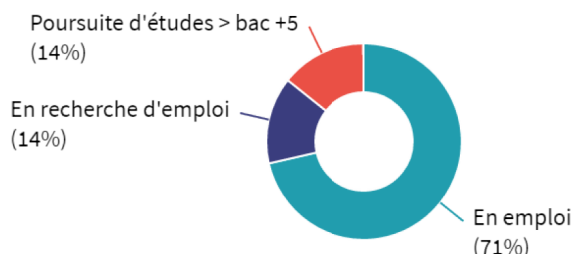

Droit, économie, gestion :
Management : Métiers du conseil et de la recherche

Promotion : MASTER 2020-2021

7 réponses
sur 9
↓
78% de
participation

SITUATION PROFESSIONNELLE

Situation au 1er mars 2022, soit 6 à 8 mois après l'obtention du master.

Nombre de réponse(s) : 7

Taux
d'insertion :
83%

Définition : Le **taux d'insertion**, ou taux net d'emploi, est la part des diplômés occupant un emploi sur l'ensemble des diplômés présents sur le marché du travail (en emploi ou au chômage).