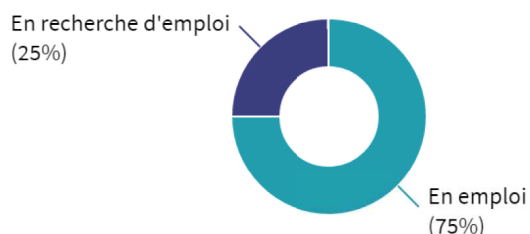

Droit, économie, gestion
Management et administration des entreprises : Management
Double Compétence (Alternance)

Promotion : MASTER 2020-2021

12 réponses
sur 17
↓
71% de
participation

SITUATION PROFESSIONNELLE

Situation au 1er mars 2022, soit 6 à 8 mois après l'obtention du master.

Nombre de réponse(s) : 12

Taux
d'insertion :
75%

Définition : Le **taux d'insertion**, ou taux net d'emploi, est la part des diplômés occupant un emploi sur l'ensemble des diplômés présents sur le marché du travail (en emploi ou au chômage).