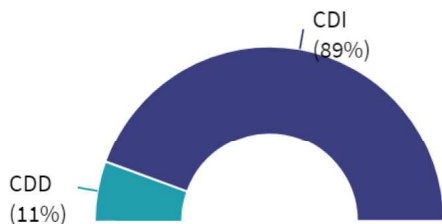

POURSUITES D'ÉTUDES

• DE NIVEAU INFÉRIEUR OU ÉGAL AU MASTER

• DE NIVEAU SUPÉRIEUR AU MASTER

Raisons de la reprise d'études

pour se spécialiser

...

pour se réorienter

...

par crainte de ne pas
trouver d'emploi

...

des doctorants sont inscrits à Nantes Université.

Financement des inscrits en doctorat

Allocation doctorale	0%
ANR	0%
Autre financement	0%
CIFRE	0%
Thèse non financée	0%

CONDITIONS D'EMPLOI

Contrat de travail

Nombre de réponse(s) : 9

Statut

Nombre de réponse(s) : 9

Ingénieur, cadre...	100%
Agriculteur	0%
Artisan, commerçant, chef d'entreprise	0%
Catégorie A de la fonction publique	0%
Catégorie B de la fonction publique	0%
Catégorie C de la fonction publique	0%
Emploi de niveau intermédiaire	0%
Employé, personnel de service	0%
Ouvrier	0%